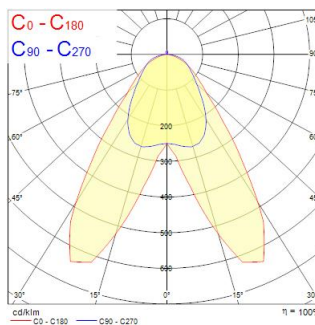

Valonjakotiedostot

Distance [m]	Cone diameter [m]	E10%	E15%	E30%	E50%	E90%	Beam angle	Illuminance [lx]
0.5	0.90 0.75	8273	5586	2620	1586	849	42°	8273
1.0	1.80 1.50	2068	1446	695	439	224	42°	2068
1.5	2.70 2.25	919	654	324	204	107	42°	919
2.0	3.60 3.00	517	371	183	115	58	42°	517
2.5	4.50 3.75	321	228	113	70	36	42°	321
3.0	5.40 4.50	230	161	81	51	26	42°	230

Distance [m]   Cone diameter [m]   Illuminance [lx]
— C0 - C180 (Half beam angle: 75.0°)
— C90 - C270 (Half beam angle: 64.0°)