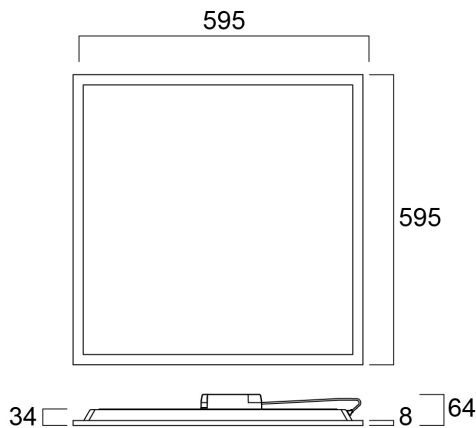

START Panel UGR19 600x600 4800Lm 840 SSC

Tuotenro: 0042567

SYLVANIA

START Panel is a range of backlit LED panels used in recessed ceilings. Ideal for general indoor applications such as corridors, breakrooms, offices and meeting rooms. Luminaire dimensions are compatible with common ceiling installation, and the shallow design makes it easy to install in low ceilings. 4800Lm; 43W; 112Lm/W; Drive current: 950mA; Average lifespan: 100.000Hrs; 4000K; CRI 80; Glare control <19; IK03; IP40 (from the front); SDCM<3; Class II; Loop in loop out connector for quick installation. Not compatible with surface mounting frames. SylSmart Standalone (SSC) enabled.

Tekniset ominaisuudet

Mitat (mm)

Valonjakotiedostot

Distance [m]	Cone diameter [m]	E(0°) [lx]	E(45°) [lx]	E(90°) [lx]
0.5	1.01	9190	453*	1858
1.0	2.02	2297	453*	464
1.5	3.03	1531	453*	313
2.0	4.04	1148	453*	235
2.5	5.05	874	453*	176
3.0	6.06	730	453*	150

Distance [m] Cone diameter [m] Illuminance [lx]
 * C0 - C180 (Half beam angle: 90.6°)

START Panel UGR19 600x600 4800Lm 840 SSC

Tuotenro: 0042567

SYLVANIA

Perustiedot

Tuotenimi	START Panel UGR19 600x600 4800Lm 840 SSC
Teknologia	LED
Runko	Alumiini, Teräs
Asennus	Uppoasennus kattopintaan
Käyttökohteet	Opetustilat, Toimistot
Käyttölämpötila-alue (°C)	-10°C...+45°C
Käyttölämpötila Tq (°C)	25
ETIM-luokka	EC002892
Sähkönumero FI	4278374
Takuu	5 vuotta

Pakkaustiedot

EAN-koodi	5410288425672
Yksittäispakkauksen pituus / korkeus (cm)	60.0
Yksittäispakkauksen leveys (cm)	68.5
Yksittäispakkauksen syvyys (cm)	3.8
DUN14 (tukkupakkaus 1)	15410288425679
Kappalemäärä tukkupakkaus 1	2
Tukkupakkaus 1 pituus / korkeus (cm)	65.0
Tukkupakkaus 1 leveys (cm)	72.0
Tukkupakkaus 1 syvyys (cm)	10.6
DUN14 (tukkupakkaus 2)	25410288425676
Kappalemäärä tukkupakkaus 2	40
Tukkupakkaus 2 pituus / korkeus (cm)	126.0
Tukkupakkaus 2 leveys (cm)	72.0
Tukkupakkaus 2 syvyys (cm)	101.0