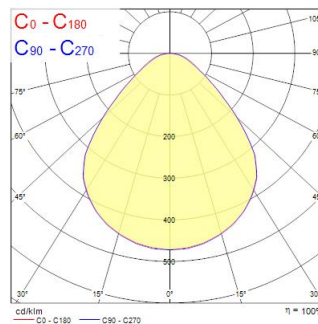

Tekniset ominaisuudet

Mitat (mm)

Valonjakotiedostot

Distance [m]	Cone diameter [m]	E(0°) [lx]	E(45°) [lx]	E(90°) [lx]
0.5	1.01	9190	453*	1858
1.0	2.02	2297	453*	464
1.5	3.03	1531	453*	313
2.0	4.04	1148	453*	235
2.5	5.05	874	453*	176
3.0	6.06	730	453*	150

Distance [m] Cone diameter [m] Illuminance [lx]
 * C0 - C180 (Half beam angle: 90.6°)

START Panel UGR19 600x600 4800Lm 840 SSC

Tuotenro: 0042567

SYLVANIA

Perustiedot

Tuotenimi	START Panel UGR19 600x600 4800Lm 840 SSC
Teknologia	LED
Runko	Alumiini, Teräs
Asennus	Uppoasennus kattopintaan
Käyttökohteet	Opetustilat, Toimistot
Käyttölämpötila-alue (°C)	-10°C...+45°C
Käyttölämpötila Tq (°C)	25
ETIM-luokka	EC002892
Sähkönumero FI	4278374
Takuu	5 vuotta

Optiset tiedot

Valaisimen valovirta (lm)	4800
Valotehokkuus (lm/W)	112
Väriämpötila (K)	4000
Valon väri	Neutraali valkoinen
Värintoistoindeksi (CRI)	80
Valon värin vaihtelu (SDCM)	SDCM3
Avauskulma (°)	90
Valonjaon tyyppi	Symmetrinen
Häikäisyn rajoittaminen (UGR)	< 19
Fotobiologinen riskiluokka	RG0