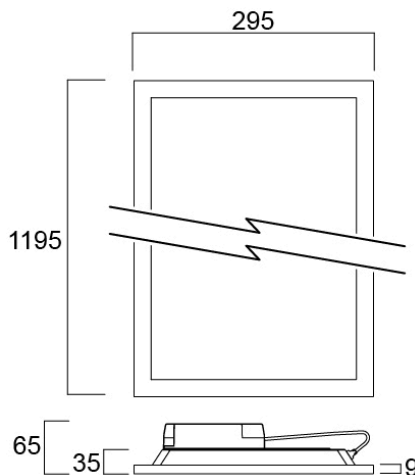

START Panel UGR19 1200x300 4000Lm 840 SSC

Tuotenro: 0042573

SYLVANIA

START Panel is a range of backlit LED panels used in recessed ceilings. Ideal for general indoor applications such as corridors, breakrooms, offices and meeting rooms. Luminaire dimensions are compatible with common ceiling installation, and the shallow design makes it easy to install in low ceilings. 3800Lm; 36W; 106Lm/W; Drive current: 750mA; Average lifespan: 100.000Hrs; 4000K; CRI 80; Glare control <19; IK03; IP40 (from the front); SDCM<3; Class II; Loop in loop out connector for quick installation. Not compatible with surface mounting frames. SylSmart Standalone (SSC) enabled.

Tekniset ominaisuudet

Mitat (mm)

Valonjakotiedostot

Distance [m]	Cone diameter [m]	SI70	SI90	SI180	SI270
0.5	0.83 0.91	1580	1740	1740	1580
1.0	1.65 1.82	1090	1200	1200	1090
1.5	2.48 2.73	840	910	910	840
2.0	3.31 3.64	670	730	730	670
2.5	4.14 4.55	520	570	570	520
3.0	4.96 5.46	410	450	450	410

Distance [m] Cone diameter [m] Illuminance [lx]

— C0 - C180 (Half beam angle: 84.9°)
— C90 - C270 (Half beam angle: 79.2°)

START Panel UGR19 1200x300 4000Lm 840 SSC

Tuotenro: 0042573

SYLVANIA

Perustiedot

Tuotenimi	START Panel UGR19 1200x300 4000Lm 840 SSC
Teknologia	LED
Runko	Alumiini, Teräs
Asennus	Uppoasennus kattopintaan
Käyttökohteet	Opetustilat, Toimistot
Käyttölämpötila-alue (°C)	-10°C...+45°C
Käyttölämpötila Tq (°C)	25
ETIM-luokka	EC002892
Sähkönumero FI	4278390
Takuu	5 vuotta