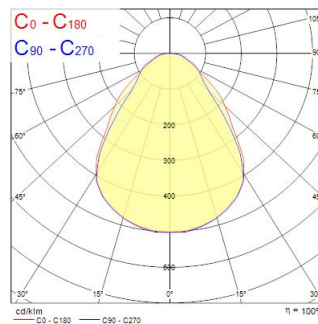

Tekniset ominaisuudet

Mitat (mm)

Valonjakotiedostot

Distance [m]	Cone diameter [m]	SI70	SI90	SI180	SI270
0.5	0.83 0.91	1580	1740	1740	1580
1.0	1.65 1.82	1090	1200	1200	1090
1.5	2.48 2.73	840	910	910	840
2.0	3.31 3.64	670	730	730	670
2.5	4.14 4.55	520	570	570	520
3.0	4.96 5.46	410	450	450	410

Distance [m] Cone diameter [m] Illuminance [lx]

— C0 - C180 (Half beam angle: 84.9°)
— C90 - C270 (Half beam angle: 79.2°)

START Panel UGR19 1200x300 4000Lm 840 SSC

Tuotenro: 0042573

SYLVANIA

Perustiedot

Tuotenimi	START Panel UGR19 1200x300 4000Lm 840 SSC
Teknologia	LED
Runko	Alumiini, Teräs
Asennus	Uppoasennus kattopintaan
Käyttökohteet	Opetustilat, Toimistot
Käyttölämpötila-alue (°C)	-10°C...+45°C
Käyttölämpötila Tq (°C)	25
ETIM-luokka	EC002892
Sähkönumero FI	4278390
Takuu	5 vuotta

Optiset tiedot

Valaisimen valovirta (lm)	3800
Valotehokkuus (lm/W)	106
Väriämpötila (K)	4000
Valon väri	Neutraali valkoinen
Värintoistoindeksi (CRI)	80
Valon värin vaihtelu (SDCM)	SDCM3
Avauskulma (°)	90
Valonjaon tyyppi	Symmetrinen
Häikäisyn rajoittaminen (UGR)	< 19
Fotobiologinen riskiluokka	RG0