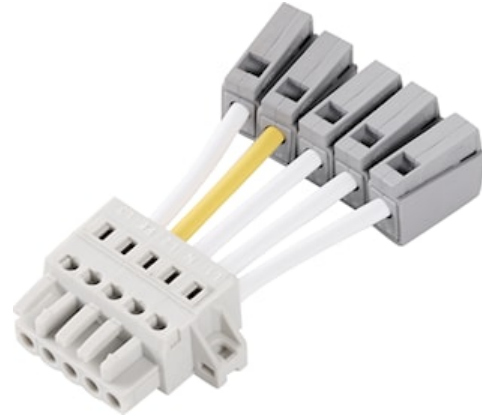

RTS LIVE FEED 5 WIRE

Tuotenro: 0042576

SYLVANIA

PROTM

Live feed connection that is integrated into the trunk rail. Push fit terminals

Tekniset ominaisuudet

Valonjakotiedostot

Perustiedot

Tuotenimi	RTS LIVE FEED 5 WIRE
Teknologia	Accessory
Käyttökohteet	Logistiikka ja teollisuus
ETIM-luokka	N/A
Takuu	5 vuotta

Rakennetiedot

Paino (kg)	0.03
------------	------

Pakkaustiedot

EAN-koodi	5410288425764
Yksittäispakkauksen pituus / korkeus (cm)	15.0
Yksittäispakkauksen leveys (cm)	10.0
Yksittäispakkauksen syvyys (cm)	2.0
DUN14 (tukkupakkaus 1)	15410288425761
Kappalemäärä tukkupakkaus 2	350
Tukkupakkaus 2 pituus / korkeus (cm)	44.0
Tukkupakkaus 2 leveys (cm)	44.0
Tukkupakkaus 2 syvyys (cm)	18.0