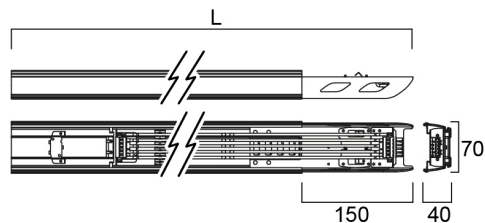

RTS 1500MM 50W 5-WIRE DOUBLE ASYM WHITE

Tuotenro: 0042583

SYLVANIA

PROTM

RTS LED linear luminaire for industrial and commercial applications. 1500 mm length with double asymmetrical optics provide homogenous light distribution for wide, shelf areas. Steel housing, White color, -25 ... +30 °C operating temperature range, 4000 K, CRI 80, 3 SDMC. 50 W power consumption, 8000 lm luminous flux, 160 lm/W efficacy, 1500 mm x 70.2 mm x 78.6 mm (L x W x H) dimensions, IP20, IK03, 220-240 V 50/60 Hz, Class I. Lifespan L70:B50 120,000 hours.

Tekniset ominaisuudet

Mitat (mm)

L	600	900	1202	1500	2403	3000	3605	4500
---	-----	-----	------	------	------	------	------	------

Valonjakotiedostot

Distance [m]	Cone diameter [m]	E10%	E15%	E30%	E50%	E90%	Beam angle [°]	Illuminance [lx]
0.5	1.51 0.71	5171	3447	1724	862	431	56.4°	11487
1.0	3.01 1.42	2585	1724	862	431	216	56.4°	2872
1.5	4.52 2.13	1724	1149	574	287	144	56.4°	1276
2.0	6.02 2.84	1276	862	431	216	109	56.4°	648
2.5	7.53 3.55	1021	681	341	172	87	56.4°	519
3.0	9.03 4.26	862	574	287	144	72	56.4°	431

Distance [m] Cone diameter [m] Illuminance [lx]
 — C0 - C180 (Half beam angle: 70.9°)
 — C90 - C270 (Half beam angle: 112.9°)

RTS 1500MM 50W 5-WIRE DOUBLE ASYM WHITE

Tuotenro: 0042583

SYLVANIA

Perustiedot

RTS 1500MM 50W 5-WIRE DOUBLE ASYM WHITE

Tuotenro: 0042583

SYLVANIA

Pakkaustiedot

EAN-koodi	5410288425832
Yksittäispakkauksen pituus / korkeus (cm)	150.0
Yksittäispakkauksen leveys (cm)	7.5
Yksittäispakkauksen syvyys (cm)	6.5
DUN14 (tukkupakkaus 1)	15410288425839
Kappalemäärä tukkupakkaus 2	10
Tukkupakkaus 2 pituus / korkeus (cm)	157.0
Tukkupakkaus 2 leveys (cm)	44.0
Tukkupakkaus 2 syvyys (cm)	21.0