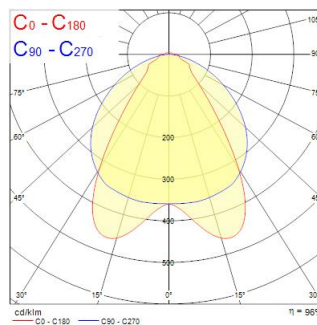

Tekniset ominaisuudet

Mitat (mm)

L	600	900	1202	1500	2403	3000	3605	4500
---	-----	-----	------	------	------	------	------	------

Valonjakotiedostot

Distance [m]	Cone diameter [m]	E10%	E15%	E30%	E50%	E90%	Beam angle [°]	Illuminance [lx]
0.5	1.51 0.71	5171	3447	1724	862	431	56.4°	11487
1.0	3.01 1.42	2585	1724	862	431	216	56.4°	2872
1.5	4.52 2.13	1724	1149	574	287	144	56.4°	1276
2.0	6.02 2.84	1276	862	431	216	109	56.4°	648
2.5	7.53 3.55	1021	681	341	172	87	56.4°	519
3.0	9.03 4.26	862	574	287	144	72	56.4°	431

Distance [m] Cone diameter [m] Illuminance [lx]
 — C0 - C180 (Half beam angle: 70.9°)
 — C90 - C270 (Half beam angle: 112.9°)

RTS 1500MM 50W 5-WIRE DOUBLE ASYM WHITE

Tuotenro: 0042583

SYLVANIA

Perustiedot