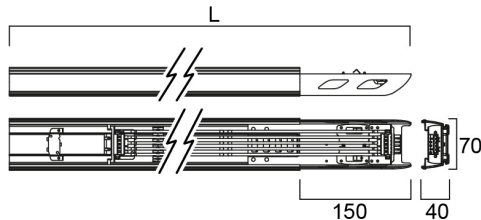

RTS 1500MM 50W 5-WIRE LEFT ASYM WHITE

Tuotenro: 0042585

SYLVANIA

PROTM

RTS LED linear luminaire for industrial and commercial applications. 1500 mm length with asymmetrical (Left) optics provide homogenous light distribution for wide, shelf areas. Steel housing, White color, -25 ... +30 °C operating temperature range, 4000 K, CRI 80, 3 SDMC. 50 W power consumption, 8000 lm luminous flux, 160 lm/W efficacy, 1500 mm x 70.2 mm x 78.6 mm (L x W x H) dimensions, IP20, IK03, 220-240 V 50/60 Hz, Class I. Lifespan L70:B50 120,000 hours.

Tekniset ominaisuudet

Mitat (mm)

L	600	900	1202	1500	2403	3000	3605	4500
---	-----	-----	------	------	------	------	------	------

Valonjakotiedostot

Distance [m]	Cone diameter [m]	Beam diameter [m]	Beam diameter [m]	Illuminance [lx]
0.5	0.96 1.06	0.07 0.07	0.07 0.07	1133 2197 1065
1.0	1.92 2.11	0.07 0.07	0.07 0.07	298 549 426
1.5	2.88 3.26	0.07 0.07	0.07 0.07	130 244 202
2.0	3.84 4.35	0.07 0.07	0.07 0.07	73 137 114
2.5	4.81 5.44	0.07 0.07	0.07 0.07	46 86 73
3.0	5.77 6.52	0.07 0.07	0.07 0.07	33 61 51

Distance [m] Cone diameter [m] Illuminance [lx]
 — C0 - C180 (Half beam angle: 94.9°)
 — C90 - C270 (Half beam angle: 87.8°)

RTS 1500MM 50W 5-WIRE LEFT ASYM WHITE

Tuotenro: 0042585

SYLVANIA

Perustiedot

Tuotenimi	RTS 1500MM 50W 5-WIRE LEFT ASYM WHITE
Teknologia	LED
Kanta	N/A
Runko	Teräs
Built in presence detector	NONE
Käyttökohteet	Logistiikka ja teollisuus
Käyttölämpötila-alue (°C)	-25°C...+30°C
Käyttölämpötila Tq (°C)	25
ETIM-luokka	EC000986
Takuu	5 vuotta

RTS 1500MM 50W 5-WIRE LEFT ASYM WHITE

Tuotenro: 0042585

SYLVANIA

Pakkaustiedot

EAN-koodi	5410288425856
Yksittäispakkauksen pituus / korkeus (cm)	150.0
Yksittäispakkauksen leveys (cm)	7.5
Yksittäispakkauksen syvyys (cm)	6.5
DUN14 (tukkupakkaus 1)	15410288425853
Kappalemäärä tukkupakkaus 2	10
Tukkupakkaus 2 pituus / korkeus (cm)	157.0
Tukkupakkaus 2 leveys (cm)	44.0
Tukkupakkaus 2 syvyys (cm)	21.0