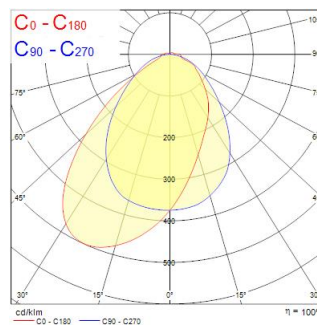

RTS 1500MM 50W 5-WIRE LEFT ASYM WHITE

Tuotenro: 0042585

SYLVANIA

PROTM

RTS LED linear luminaire for industrial and commercial applications. 1500 mm length with asymmetrical (Left) optics provide homogenous light distribution for wide, shelf areas. Steel housing, White color, -25 ... +30 °C operating temperature range, 4000 K, CRI 80, 3 SDMC. 50 W power consumption, 8000 lm luminous flux, 160 lm/W efficacy, 1500 mm x 70.2 mm x 78.6 mm (L x W x H) dimensions, IP20, IK03, 220-240 V 50/60 Hz, Class I. Lifespan L70:B50 120,000 hours.

Tekniset ominaisuudet

Mitat (mm)

L	600	900	1202	1500	2403	3000	3605	4500
---	-----	-----	------	------	------	------	------	------

Valonjakotiedostot

Distance [m]	Cone diameter [m]	Beam diameter [m]	Beam diameter [m]	Illuminance [lx]
0.5	0.96 1.06	0.07 0.07	0.07 0.07	1133 2197 1065
1.0	1.92 2.11	0.07 0.07	0.07 0.07	298 549 426
1.5	2.88 3.26	0.07 0.07	0.07 0.07	130 244 202
2.0	3.84 4.35	0.07 0.07	0.07 0.07	73 137 114
2.5	4.81 5.44	0.07 0.07	0.07 0.07	46 86 73
3.0	5.77 6.52	0.07 0.07	0.07 0.07	33 61 51

Distance [m] Cone diameter [m] Illuminance [lx]
 — C0 - C180 (Half beam angle: 94.9°)
 — C90 - C270 (Half beam angle: 87.8°)

RTS 1500MM 50W 5-WIRE LEFT ASYM WHITE

Tuotenro: 0042585

SYLVANIA

Perustiedot

Tuotenimi	RTS 1500MM 50W 5-WIRE LEFT ASYM WHITE
Teknologia	LED
Kanta	N/A
Runko	Teräs
Built in presence detector	NONE
Käyttökohteet	Logistiikka ja teollisuus
Käyttölämpötila-alue (°C)	-25°C...+30°C
Käyttölämpötila Tq (°C)	25
ETIM-luokka	EC000986
Takuu	5 vuotta

Optiset tiedot

Valaisimen valovirta (lm)	8000
Valotehokkuus (lm/W)	160
Väriämpötila (K)	4000
Värintoistoindeksi (CRI)	80
Valon värin vaihtelu (SDCM)	SDCM3
Valonjaon tyyppi	Asymmetrinen
Fotobiologinen riskiluokka	RG1