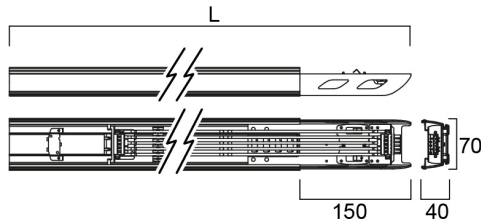

RTS 1500MM 70W 5-WIRE LEFT ASYM WHITE

Tuotenro: 0042586

SYLVANIA

PROTM

RTS LED linear luminaire for industrial and commercial applications. 1500 mm length with asymmetrical (Left) optics provide homogenous light distribution for wide, shelf areas. Steel housing, White color, -25 ... +30 °C operating temperature range, 4000 K, CRI 80, 3 SDMC. 70 W power consumption, 11200 lm luminous flux, 160 lm/W efficacy, 1500 mm x 70.2 mm x 78.6 mm (L x W x H) dimensions, IP20, IK03, 220-240 V 50/60 Hz, Class I. Lifespan L70:B50 120,000 hours.

Tekniset ominaisuudet

Mitat (mm)

L	600	900	1202	1500	2403	3000	3605	4500
---	-----	-----	------	------	------	------	------	------

Valonjakotiedostot

Distance [m]	Cone diameter [m]	Beam diameter [m]	Beam diameter [m]	Illuminance [lx]
0.5	0.95 1.14	0.95 1.14	0.95 1.14	1600 300 230
1.0	1.90 2.28	1.90 2.28	1.90 2.28	400 120 85
1.5	2.85 3.41	2.85 3.41	2.85 3.41	170 50 35
2.0	3.81 4.55	3.81 4.55	3.81 4.55	100 30 21
2.5	4.76 5.69	4.76 5.69	4.76 5.69	60 18 13
3.0	5.71 6.83	5.71 6.83	5.71 6.83	40 12 9

Distance [m] Cone diameter [m] Illuminance [lx]
 — C0 - C180 (Half beam angle: 91.4°)
 — C90 - C270 (Half beam angle: 87.2°)

RTS 1500MM 70W 5-WIRE LEFT ASYM WHITE

Tuotenro: 0042586

SYLVANIA

Perustiedot

Tuotenimi	RTS 1500MM 70W 5-WIRE LEFT ASYM WHITE
Teknologia	LED
Kanta	N/A
Runko	Teräs
Built in presence detector	NONE
Käyttökohteet	Logistiikka ja teollisuus
Käyttölämpötila-alue (°C)	-25°C...+30°C
Käyttölämpötila Tq (°C)	25
ETIM-luokka	EC000986
Takuu	5 vuotta