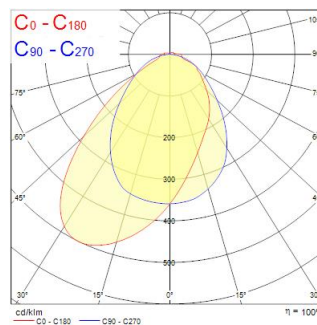

Tekniset ominaisuudet

Mitat (mm)

L	600	900	1202	1500	2403	3000	3605	4500
---	-----	-----	------	------	------	------	------	------

Valonjakotiedostot

Distance [m]	Cone diameter [m]	Beam diameter [m]	Beam diameter [m]	Illuminance [lx]
0.5	0.95 1.14	0.95 1.14	0.95 1.14	1600 300 230
1.0	1.90 2.28	1.90 2.28	1.90 2.28	400 120 85
1.5	2.85 3.41	2.85 3.41	2.85 3.41	170 50 35
2.0	3.81 4.55	3.81 4.55	3.81 4.55	100 30 21
2.5	4.76 5.69	4.76 5.69	4.76 5.69	60 18 13
3.0	5.71 6.83	5.71 6.83	5.71 6.83	40 12 9

Distance [m] Cone diameter [m] Illuminance [lx]
 — C0 - C180 (Half beam angle: 91.4°)
 — C90 - C270 (Half beam angle: 87.2°)

RTS 1500MM 70W 5-WIRE LEFT ASYM WHITE

Tuotenro: 0042586

SYLVANIA

Perustiedot

Tuotenimi	RTS 1500MM 70W 5-WIRE LEFT ASYM WHITE
Teknologia	LED
Kanta	N/A
Runko	Teräs
Built in presence detector	NONE
Käyttökohteet	Logistiikka ja teollisuus
Käyttölämpötila-alue (°C)	-25°C...+30°C
Käyttölämpötila Tq (°C)	25
ETIM-luokka	EC000986
Takuu	5 vuotta