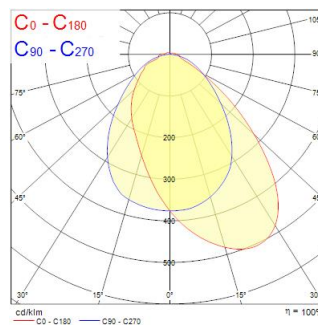

Tekniset ominaisuudet

Mitat (mm)

L	600	900	1202	1500	2403	3000	3605	4500
---	-----	-----	------	------	------	------	------	------

Valonjakotiedostot

Distance [m]	Cone diameter [m]	Beam angle	Beam diameter	Illuminance [lx]
0.5	0.96 1.06	43°	11740 2201	1655
1.0	1.92 2.11	43°	2350 590	410
1.5	2.88 3.25	43°	3520 246	270
2.0	3.84 4.33	43°	4700 180	200
2.5	4.81 5.42	43°	5880 135	150
3.0	5.77 6.50	43°	7060 100	110

Distance [m] Cone diameter [m] Illuminance [lx]
 — C0 - C180 (Half beam angle: 94.8°)
 — C90 - C270 (Half beam angle: 87.8°)

RTS 1500MM 50W 5-WIRE RIGHT ASYM WHITE

Tuotenro: 0042587

SYLVANIA

Perustiedot

Tuotenimi	RTS 1500MM 50W 5-WIRE RIGHT ASYM WHITE
Teknologia	LED
Kanta	N/A
Runko	Teräs
Built in presence detector	NONE
Käyttökohteet	Logistiikka ja teollisuus
Käyttölämpötila-alue (°C)	-25°C...+30°C
Käyttölämpötila Tq (°C)	25
ETIM-luokka	EC000986
Takuu	5 vuotta