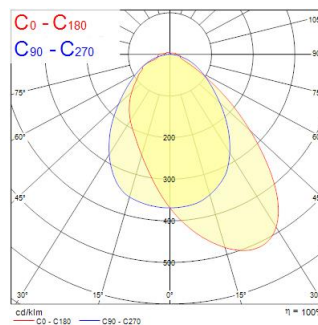

Tekniset ominaisuudet

Mitat (mm)

L	600	900	1202	1500	2403	3000	3605	4500
---	-----	-----	------	------	------	------	------	------

Valonjakotiedostot

Distance [m]	Cone diameter [m]	E10'	E15'	E20'	E30'	E40'	E50'	E60'	E70'	E80'	E90'	E100'	illuminance [lx]
0.5	0.96 1.06	1029	3069	3069	433'	474'	525'	586'	647'	708'	769'	830'	1029
1.0	1.92 2.11	4079	787	787	433'	474'	525'	586'	647'	708'	769'	830'	654
1.5	2.88 3.26	1311	262	262	433'	474'	525'	586'	647'	708'	769'	830'	232
2.0	3.84 4.35	1079	191	191	433'	474'	525'	586'	647'	708'	769'	830'	179
2.5	4.79 5.44	652	132	132	433'	474'	525'	586'	647'	708'	769'	830'	112
3.0	5.75 6.52	483	98	98	433'	474'	525'	586'	647'	708'	769'	830'	70

Distance [m] Cone diameter [m] Illuminance [lx]
 — C0 - C180 (Half beam angle: 94.9°)
 — C90 - C270 (Half beam angle: 87.6°)

RTS 1500MM 70W 5-WIRE RIGHT ASYM WHITE

Tuotenro: 0042588

SYLVANIA

Perustiedot

Tuotenimi	RTS 1500MM 70W 5-WIRE RIGHT ASYM WHITE
Teknologia	LED
Kanta	N/A
Runko	Teräs
Built in presence detector	NONE
Käyttökohteet	Logistiikka ja teollisuus
Käyttölämpötila-alue (°C)	-25°C...+30°C
Käyttölämpötila Tq (°C)	25
ETIM-luokka	EC000986
Takuu	5 vuotta