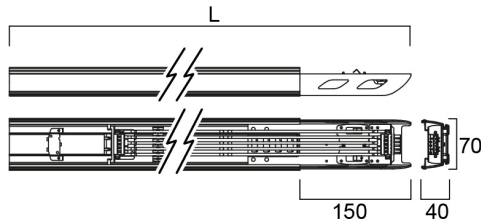

RTS 1500MM 70W 5-WIRE RIGHT ASYM WHITE

Tuotenro: 0042588

SYLVANIA

PROTM

RTS LED linear luminaire for industrial and commercial applications. 1500 mm length with asymmetrical (Right) optics provide homogenous light distribution for wide, shelf areas. Steel housing, White color, -25 ... +30 °C operating temperature range, 4000 K, CRI 80, 3 SDMC. 70 W power consumption, 11200 lm luminous flux, 160 lm/W efficacy, 1500 mm x 70.2 mm x 78.6 mm (L x W x H) dimensions, IP20, IK03, 220-240 V 50/60 Hz, Class I. Lifespan L70:B50 120,000 hours.

Tekniset ominaisuudet

Mitat (mm)

L	600	900	1202	1500	2403	3000	3605	4500
---	-----	-----	------	------	------	------	------	------

Valonjakotiedostot

Distance [m]	Cone diameter [m]	E10'	E15'	E20'	E30'	E40'	E50'	E60'	E70'	E80'	E90'	E100'	illuminance [lx]
0.5	0.96 1.06	1029	3069	3069	433'	474'	525'	586'	647'	708'	769'	830'	1029
1.0	1.92 2.11	4079	787	787	433'	474'	525'	586'	647'	708'	769'	830'	654
1.5	2.88 3.26	1311	262	262	433'	474'	525'	586'	647'	708'	769'	830'	232
2.0	3.84 4.35	1079	191	191	433'	474'	525'	586'	647'	708'	769'	830'	179
2.5	4.79 5.44	652	132	132	433'	474'	525'	586'	647'	708'	769'	830'	112
3.0	5.75 6.52	483	98	98	433'	474'	525'	586'	647'	708'	769'	830'	70

Distance [m] Cone diameter [m] Illuminance [lx]
 — C0 - C180 (Half beam angle: 94.9°)
 — C90 - C270 (Half beam angle: 87.6°)

RTS 1500MM 70W 5-WIRE RIGHT ASYM WHITE

Tuotenro: 0042588

SYLVANIA

Perustiedot

Tuotenimi	RTS 1500MM 70W 5-WIRE RIGHT ASYM WHITE
Teknologia	LED
Kanta	N/A
Runko	Teräs
Built in presence detector	NONE
Käyttökohteet	Logistiikka ja teollisuus
Käyttölämpötila-alue (°C)	-25°C...+30°C
Käyttölämpötila Tq (°C)	25
ETIM-luokka	EC000986
Takuu	5 vuotta