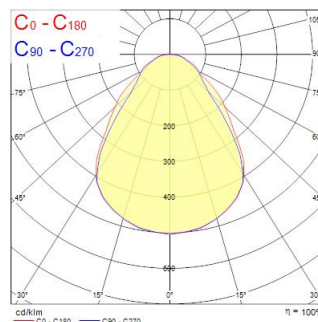

Tekniset ominaisuudet

Mitat (mm)

Valonjakotiedostot

Distance [m]	Cone diameter [m]	Beam angle [°]	Beam diameter [m]	Illuminance [lx]
0.5	0.82 0.91	80° 84°	740 817	480 430
1.0	1.65 1.82	80° 84°	1480 1634	120 107
1.5	2.47 2.74	80° 84°	2220 2451	80 71
2.0	3.30 3.65	80° 84°	2960 3267	60 54
2.5	4.12 4.57	80° 84°	3700 4067	48 43
3.0	4.95 5.40	80° 84°	4440 4867	40 36

Distance [m] Cone diameter [m] Illuminance [lx]
 C0 - C180 (Half beam angle: 84.9°)
 C90 - C270 (Half beam angle: 79.0°)

START Panel UGR19 1200x300 3600Lm 830 SSA03

Tuotenro: 0042688

SYLVANIA

Perustiedot

Tuotenimi	START Panel UGR19 1200x300 3600Lm 830 SSA03
Teknologia	LED
Kanta	N/A
Runko	Alumiini, Teräs
Asennus	Uppoasennus kattopintaan
Built in presence detector	PIR
Käyttökohteet	Opetustilat, Toimistot
Käyttölämpötila-alue (°C)	-10°C...+45°C
Käyttölämpötila Tq (°C)	25
Virtual assistant compatibility	N/A
ETIM-luokka	EC002892
Sähkönumero FI	4170581
Takuu	5 vuotta