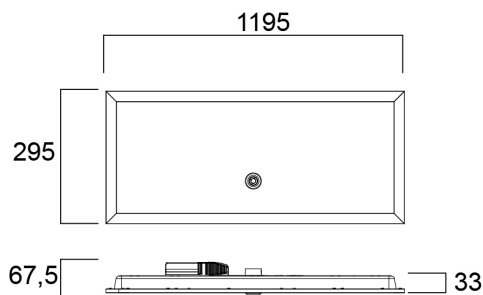

Tekniset ominaisuudet

Mitat (mm)

Valonjakotiedostot

Distance [m]	Cone diameter [m]	Beam angle [°]	Beam diameter [m]	Illuminance [lx]
0.5	0.82 0.91	80° 84°	740 817	480 430
1.0	1.65 1.82	80° 84°	1480 1634	120 107
1.5	2.47 2.74	80° 84°	2220 2451	80 71
2.0	3.30 3.65	80° 84°	2960 3267	60 54
2.5	4.12 4.57	80° 84°	3700 4067	48 43
3.0	4.95 5.40	80° 84°	4440 4867	40 36

Distance [m] Cone diameter [m] Illuminance [lx]
 C0 - C180 (Half beam angle: 84.9°)
 C90 - C270 (Half beam angle: 79.0°)

START Panel UGR19 1200x300 3600Lm 830 SSA03

Tuotenro: 0042688

SYLVANIA

Perustiedot

Tuotenimi	START Panel UGR19 1200x300 3600Lm 830 SSA03
Teknologia	LED
Kanta	N/A
Runko	Alumiini, Teräs
Asennus	Uppoasennus kattopintaan
Built in presence detector	PIR
Käyttökohteet	Opetustilat, Toimistot
Käyttölämpötila-alue (°C)	-10°C...+45°C
Käyttölämpötila Tq (°C)	25
Virtual assistant compatibility	N/A
ETIM-luokka	EC002892
Sähkönumero FI	4170581
Takuu	5 vuotta

Rakennetiedot

Rungon väri	RAL 9003 - Valkoinen
IP-luokka	IP40/20
IK-luokka	IK03
Häikäisysuojan pintakäsittely	Prisma
Häikäisysuojan materiaali	Muu
Pituus (mm)	1195
Leveys (mm)	295
Korkeus (mm)	33
Paino (kg)	2.295

Pakkaustiedot

EAN-koodi	5410288426884
Yksittäispakkauksen pituus / korkeus (cm)	39.5
Yksittäispakkauksen leveys (cm)	123.5
Yksittäispakkauksen syvyys (cm)	8.5
DUN14 (tukkupakkaus 1)	15410288426881
Kappalemäärä tukkupakkaus 2	2
Tukkupakkaus 2 pituus / korkeus (cm)	125.0
Tukkupakkaus 2 leveys (cm)	19.0
Tukkupakkaus 2 syvyys (cm)	41.5