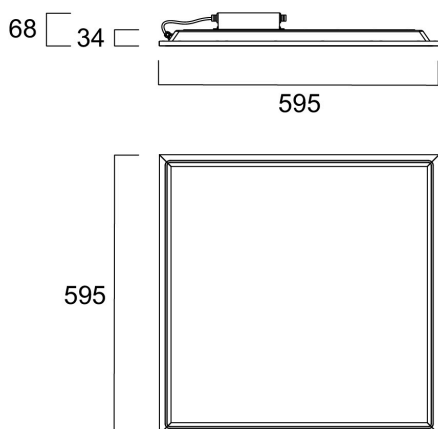

Tekniset ominaisuudet

Mitat (mm)