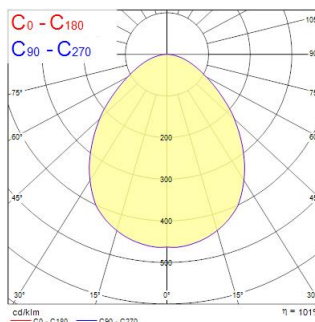

Valonjakotiedostot

Distance [m]	Cone diameter [m]	Beam angle [°]	Beam diameter [m]	Illuminance [lx]
0.5	1.01	42°	1.01	796
1.0	2.01	42°	2.01	199
1.5	3.02	42°	3.02	88
2.0	4.03	42°	4.03	50
2.5	5.04	42°	5.04	31
3.0	6.04	42°	6.04	21

Distance [m] Cone diameter [m] Illuminance [lx]
C0 - C180 (Half beam angle: 90.4°)