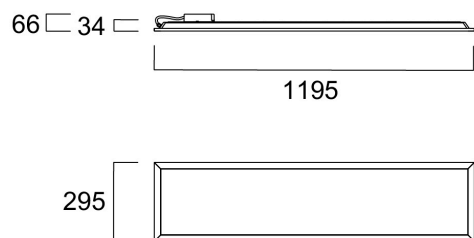

START Panel IP65 UGR19 1200x300 4300lm 840 WHT

Tuotenro: 0042695

SYLVANIA

STARTTM

START PANEL IP65 on testattu puhdistilastandardin (ISO 3-9, EN14644) mukaan. Korkea suojausluokka IP65 estää höyryjen ja pölyn pääsyn valaisimen sisään. Täyttää elintarviketeollisuudessa vaadittavan IFS-standardin iskunkestävyydelle ja helpolle puhdistettavuudelle. Iskunkestävän häikäisysojan ja hyvän puhdistettavuuden vuoksi START Panel IP65 on ihanteellinen puhdistiloihin erityisesti terveydenhuoltoon, sairaaloihin ja laboratorioihin. Sopii hyvin myös vaativaan yleisvalaistukseen oppilaitoksiin ja toimistorakennuksiin. 36W, valovirta 4300 lm, värilämpötila 4000K, MacAdam SDCM3, värinotoindeksi CRI80. Matala häikäisyarvo UGR19, mikroprisma häikäisysoja. Asennus T-listan päälle. Toimitus sisältää LED-ohjaimen ja turvavaijerin.

Tekniset ominaisuudet

Mitat (mm)

Valonjakotiedostot

Distance [m]	Cone diameter [m]	Beam angle [°]	Beam diameter [m]	Illuminance [lx]
0.5	1.01	42°	1.01	796
1.0	2.01	42°	2.01	199
1.5	3.02	42°	3.02	88
2.0	4.03	42°	4.03	50
2.5	5.04	42°	5.04	31
3.0	6.04	42°	6.04	21

Distance [m] Cone diameter [m] Illuminance [lx]
C0 - C180 (Half beam angle: 90.4°)

START Panel IP65 UGR19 1200x300 4300lm 840 WHT

Tuotenro: 0042695

SYLVANIA

Perustiedot

Tuotenimi	START Panel IP65 UGR19 1200x300 4300lm 840 WHT
Teknologia	LED
Kanta	N/A
Runko	Teräs
Asennus	Uppoasennus kattopintaan
Sisäänrakennettu läsnäolotunnistin	NONE
Käyttökohteet	Opetustilat, Logistiikka ja teollisuus, Toimistot
Käyttölämpötila-alue (°C)	-10°C...+40°C
Yhteensopiva virtuaaliavustajien kanssa	N/A
ETIM-luokka	EC002892
Sähkönumero FI	4279303
Takuu	5 vuotta

Pakkaustiedot

EAN-koodi	5410288426952
Yksittäispakkauksen pituus / korkeus (cm)	30.0
Yksittäispakkauksen leveys (cm)	3.9
Yksittäispakkauksen syvyys (cm)	126.5
DUN14 (tukkupakkaus 1)	15410288426959
Kappalemäärä tukkupakkaus 2	23
Tukkupakkaus 2 pituus / korkeus (cm)	128.5
Tukkupakkaus 2 leveys (cm)	98.0
Tukkupakkaus 2 syvyys (cm)	33.0