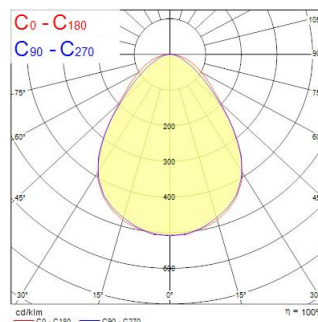

Tekniset ominaisuudet

Mitat (mm)

Valonjakotiedostot

Distance [m]	Cone diameter [m]	Beam angle [°]	Illuminance [lx]
0.5	0.88 0.89	81° 81° 81°	8710 1544 1553
1.0	1.77 1.78	81° 81° 81°	2178 481 486
1.5	2.65 2.66	81° 81° 81°	965 208 211
2.0	3.54 3.55	81° 81° 81°	542 118 119
2.5	4.42 4.44	81° 81° 81°	348 74 73
3.0	5.31 5.33	81° 81° 81°	242 51 51

Distance [m] Cone diameter [m] Illuminance [lx]
 — C0 - C180 (Half beam angle: 83.0°)
 — C90 - C270 (Half beam angle: 83.0°)

START PANEL IP54 UGR19 TW 600x600 4300LM DALI DT8

Tuotenro: 0042705

SYLVANIA

Perustiedot