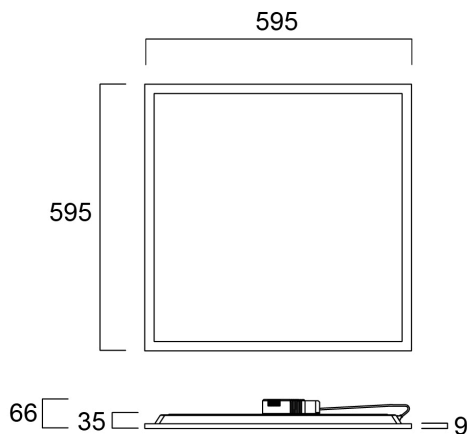

START PANEL IP54 UGR19 TW 600x600 4300LM DALI DT8

Tuotenro: 0042705

SYLVANIA

STARTTM

START PANEL TUNABLE WHITE 600x600 on tehokas IP54-luokiteltu uppoasennettava paneelivalaisin yleis- ja toimistovalaukukseen mm. neuvotteluhuoneisiin, aulatiloihin, käytäville ja oleskelutiloihin. 36W, valovirta 4320 lm, portaattomasti säädettävä värilämpötila 3000-5700K, MacAdam SDCM3, värinsoitoindeksi CRI80. Matala häikäisyarvo UGR19 takaa miellyttävän valaistuksen. Asennus T-listan päälle tai asennuskehysellä kipsilevykattoon. Sopii myös pinta- ja ripustusasennukseen erikseen tilattavilla lisätarvikkeilla. Toimitus sisältää LED-ohjaimen ja turvavaijerin.

Tekniset ominaisuudet

Mitat (mm)

Valonjakotiedostot

Distance [m]	Cone diameter [m]	Beam angle [°]	Illuminance [lx]
0.5	0.88 0.89	81° 81° 81°	8710 1544 1553
1.0	1.77 1.78	81° 81° 81°	2178 481 486
1.5	2.65 2.66	81° 81° 81°	965 208 211
2.0	3.54 3.55	81° 81° 81°	542 118 119
2.5	4.42 4.44	81° 81° 81°	348 74 73
3.0	5.31 5.33	81° 81° 81°	242 51 51

Distance [m] Cone diameter [m] Illuminance [lx]
 — C0 - C180 (Half beam angle: 83.0°)
 — C90 - C270 (Half beam angle: 83.0°)

START PANEL IP54 UGR19 TW 600x600 4300LM DALI DT8

Tuotenro: 0042705

SYLVANIA

Perustiedot