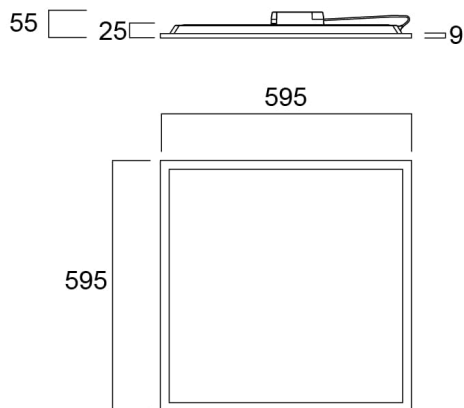

START Panel UGR19 600x600 3800Lm 830 LILO

Tuotenro: 0042827

SYLVANIA

LED Panel with backlit technology, ideal for general indoor lighting applications such as breakout areas, offices and meeting rooms. Extruded aluminium frame, passive cooling. Low glaring UGR<19. RG0, 90 degree beam angle , optical system: PS diffuser with Prismatic finish. Light color temperature: 3000K Warm White, total system power: 36W , total fixture output: 3800lm, efficacy: 106 lm/W, Ra80 typical, LED chromacity: 3 step MacAdam ellipse (SDCM3), lifespan: 100,000 hours at 70% of the original output (L70B50), IR/UV free light source without heat radiation, operating voltage: 220-240V / 50-60Hz, low flicker, non dimmable driver, electrical protection: Class II. Degree of Protection: IP40/IP20, suitable for indoor environment only. Nominal size: 595x595mm, Loop in / loop out wiring, safety cables included, 25mm nominal height, White color frame, weight: 1,6Kg.

Tekniset ominaisuudet

Mitat (mm)

Valonjakotiedostot

0.5	0.90 0.92	E171 E190 E200	7737 42.1° 39.3°	1877 394 452
1.0	1.81 1.84	E171 E190 E200	42.1° 39.3° 39.3°	1847 394 452
1.5	2.71 2.46	E171 E190 E200	42.1° 39.3° 39.3°	385 394 251
2.0	3.61 3.27	E171 E190 E200	42.1° 39.3° 39.3°	487 394 173
2.5	4.52 4.09	E171 E190 E200	42.1° 39.3° 39.3°	511 394 72
3.0	5.42 4.91	E171 E190 E200	42.1° 39.3° 39.3°	219 394 50

Distance [m] Cone diameter [m] Illuminance [lx]

— C0 - C180 (Half beam angle: 78.6°)
— C90 - C270 (Half beam angle: 84.2°)

START Panel UGR19 600x600 3800Lm 830 LILO

Tuotenro: 0042827

SYLVANIA

Perustiedot

Tuotenimi	START Panel UGR19 600x600 3800Lm 830 LILO
Teknologia	LED (3 SDCM)
Kanta	N/A
Runko	Alumiini, Teräs
Asennus	Uppoasennus kattopintaan
Built in presence detector	NONE
Käyttökohteet	Opetustilat, Toimistot
Käyttölämpötila-alue (°C)	-10°C...+45°C
Käyttölämpötila Tq (°C)	25
Virtual assistant compatibility	N/A
ETIM-luokka	EC002892
Sähkönumero FI	4278456
Takuu	5 vuotta