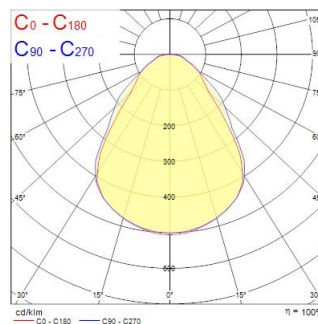

Tekniset ominaisuudet

Mitat (mm)

Valonjakotiedostot

0.5	0.90 0.92	E171 E190 E200	7737 42.1° 39.3°	1877 394 452
1.0	1.81 1.84	E171 E190 E200	42.1° 39.3° 39.3°	1847 394 452
1.5	2.71 2.46	E171 E190 E200	42.1° 39.3° 39.3°	385 394 251
2.0	3.61 3.27	E171 E190 E200	42.1° 39.3° 39.3°	487 394 173
2.5	4.52 4.09	E171 E190 E200	42.1° 39.3° 39.3°	511 394 72
3.0	5.42 4.91	E171 E190 E200	42.1° 39.3° 39.3°	219 394 50

Distance [m] Cone diameter [m] Illuminance [lx]

— C0 - C180 (Half beam angle: 78.6°)
— C90 - C270 (Half beam angle: 84.2°)

START Panel UGR19 600x600 3800Lm 830 LILO

Tuotenro: 0042827

SYLVANIA

Perustiedot

Tuotenimi	START Panel UGR19 600x600 3800Lm 830 LILO
Teknologia	LED (3 SDCM)
Kanta	N/A
Runko	Alumiini, Teräs
Asennus	Uppoasennus kattopintaan
Built in presence detector	NONE
Käyttökohteet	Opetustilat, Toimistot
Käyttölämpötila-alue (°C)	-10°C...+45°C
Käyttölämpötila Tq (°C)	25
Virtual assistant compatibility	N/A
ETIM-luokka	EC002892
Sähkönumero FI	4278456
Takuu	5 vuotta

Optiset tiedot

Valaisimen valovirta (lm)	3800
Valotehokkuus (lm/W)	106
Väriämpötila (K)	3000
Valon väri	Lämmin valkoinen
Värintoistoindeksi (CRI)	80
Valon värin vaihtelu (SDCM)	SDCM3
Avauskulma (°)	90
Valonjaon tyyppi	Symmetrinen
Häikäisyn rajoittaminen (UGR)	< 19
Fotobiologinen riskiluokka	RG0