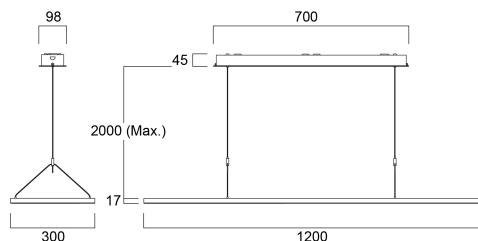

AREUM SUSPENDED 1200 D/I 4000K DALI WHITE

Tuotenro: 0042953

SYLVANIA

PROTM

AREUM SUSPENDED 1200 D/I 4000K DALI WHITE is a highly efficient suspended LED luminaire with 70% direct and 30% indirect light distribution. Ultra thin (17mm) aluminium body with rounded edges. Length 1200mm, width 300mm. White RAL9016 powder coated luminaire body, powder coated steel surface gearbox and Y-shape power feeded suspension cables. Low flicker (<5%) DALI dimmable driver. Luminous flux: 5150lm, Power consumption: 40W. Luminaire efficacy: 129lm/W. CRI (Ra)>80 4000K (Neutral White) LED, chromaticity tolerance: SDCM<3. Lifespan: L80B10 57,000h. UGR<19, Luminance at 65°<3000 cd/m2. Photobiological safety risk group 0. Electrical protection: Class I. Glow Wire Test 650°C.

Tekniset ominaisuudet

Mitat (mm)

Valonjakotiedostot

Distance [m]	Cone diameter [m]	Beam diameter [m]	Beam diameter [m]	Illuminance [lx]
0.5	0.80 0.85	0.07 0.08	42.1° 42.4°	7311 6914
1.0	1.61 1.70	0.14 0.16	42.1° 42.4°	1828 1729
1.5	2.41 2.55	0.21 0.24	42.1° 42.4°	812 760
2.0	3.21 3.40	0.28 0.32	42.1° 42.4°	497 461
2.5	4.02 4.26	0.35 0.40	42.1° 42.4°	292 268
3.0	4.82 5.11	0.42 0.47	42.1° 42.4°	203 184

Distance [m] Cone diameter [m] Illuminance [lx]
 — C0 - C180 (Half beam angle: 90.9°)
 — C90 - C270 (Half beam angle: 84.2°)

AREUM SUSPENDED 1200 D/I 4000K DALI WHITE

Tuotenro: 0042953

SYLVANIA

Perustiedot

Pakkaustiedot

EAN-koodi	5410288429533
Yksittäispakkauksen pituus / korkeus (cm)	125.0
Yksittäispakkauksen leveys (cm)	45.5
Yksittäispakkauksen syvyys (cm)	6.0
DUN14 (tukkupakkaus 1)	15410288429530
Kappalemäärä tukkupakkaus 2	4
Tukkupakkaus 2 pituus / korkeus (cm)	126.5
Tukkupakkaus 2 leveys (cm)	47.0
Tukkupakkaus 2 syvyys (cm)	26.5
Turvallisuustiedot	
Hehkulankatesti (°C)	650
Käyttölämpötila	5-35