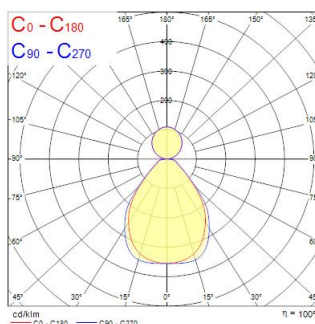

Tekniset ominaisuudet

Mitat (mm)

Valonjakotiedostot

Distance [m]	Cone diameter [m]	Beam diameter [m]	Beam diameter [m]	Illuminance [lx]
0.5	0.80 0.85	0.07 0.08	42.1° 42.4°	7311 6914
1.0	1.61 1.70	0.14 0.16	42.1° 42.4°	1828 1729
1.5	2.41 2.55	0.21 0.24	42.1° 42.4°	812 760
2.0	3.21 3.40	0.28 0.32	42.1° 42.4°	497 461
2.5	4.02 4.26	0.35 0.40	42.1° 42.4°	292 268
3.0	4.82 5.11	0.42 0.47	42.1° 42.4°	203 184

Distance [m] Cone diameter [m] Illuminance [lx]
 — C0 - C180 (Half beam angle: 90.9°)
 — C90 - C270 (Half beam angle: 84.2°)

AREUM SUSPENDED 1200 D/I 4000K DALI WHITE

Tuotenro: 0042953

SYLVANIA

Perustiedot

Optiset tiedot

Valaisimen valovirta (lm)	5150
Valotehokkuus (lm/W)	129
Väriämpötila (K)	4000
Valon väri	Neutraali valkoinen
Värintoistoindeksi (CRI)	80
Valon värin vaihtelu (SDCM)	SDCM3
Avaskulma (°)	84
Valonjaon tyyppi	Symmetrinen
Häikäisyn rajoittaminen (UGR)	< 19
Fotobiologinen riskiluokka	RG0