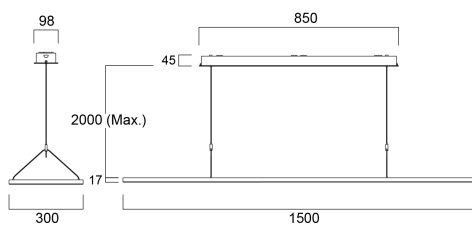

Tekniset ominaisuudet

Mitat (mm)