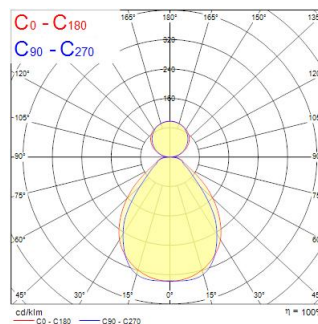

## Tekniset ominaisuudet

### Mitat (mm)

Distance [m]      Cone diameter [m]      Illuminance [lx]  
 — C0 - C180 (Half beam angle: 90.9°)  
 — C90 - C270 (Half beam angle: 78.9°)