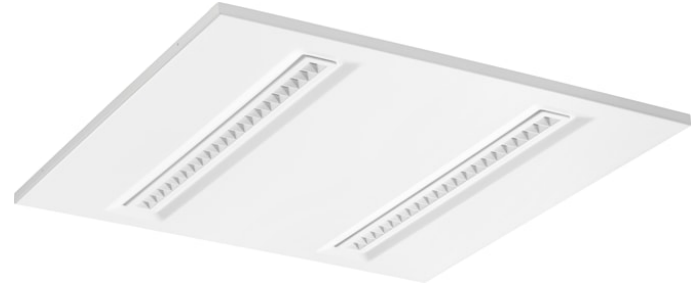

OptiClip 600 3000K C8 HO WH CC WHITE

Tuotenro: 0043004

SYLVANIA

PROTM

OPTICLIP 600x600 HO on valotehokas paneelivalaisin erityisesti toimistojen työpisteiden ja neuvottelutilojen sekä opiskelutilojen valaistukseen. 33W, valovirta 3925 lm, värielämpötila 3000K, MacAdam SDCM3, värintoistoindeksi CRI80. Matala häikäisyarvo UGR17. OptiClip -valaisimen LED-moduuli ja LED-ohjain ovat helposti vaihdettavissa myöhemmin uuteen. Väri valkoinen RAL9016. Asennus T-listan päälle tai kipsilevykattoon erikseen tilattavilla kiinnikkeillä. Toimitus sisältää LED-ohjaimen ja turvavaijerin.

Tekniset ominaisuudet

Mitat (mm)

Valonjakotiedostot

Distance [m]	Cone diameter [m]	E171	E180	E190	E200	E210	E220	E230	E240	E250	E260	E270	E280	E290	E300	Iluminance [lx]
0.5	0.83 0.81	943	2141	2141	2141	2141	2141	2141	2141	2141	2141	2141	2141	2141	2141	2141
1.0	1.67 1.61	235	535	535	535	535	535	535	535	535	535	535	535	535	535	535
1.5	2.50 2.42	104	235	235	235	235	235	235	235	235	235	235	235	235	235	235
2.0	3.33 3.23	59	131	131	131	131	131	131	131	131	131	131	131	131	131	131
2.5	4.17 4.03	37	88	88	88	88	88	88	88	88	88	88	88	88	88	88
3.0	5.00 4.84	26	62	62	62	62	62	62	62	62	62	62	62	62	62	62

Distance [m] Cone diameter [m] Illuminance [lx]
 — C0 - C180 (Half beam angle: 77.9°)
 — C90 - C270 (Half beam angle: 79.6°)