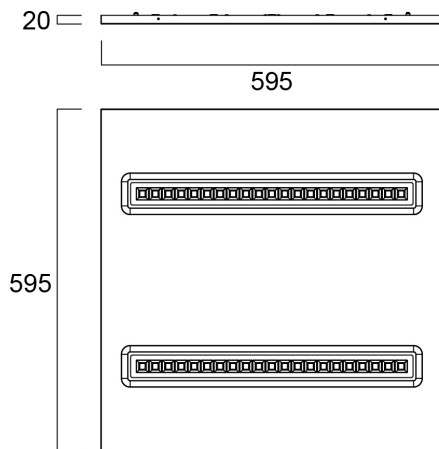

OptiClip 600 3000K C8 HO WH CC WHITE

Tuotenro: 0043004

SYLVANIA

PROTM

OPTICLIP 600x600 HO on valotehokas paneelivalaisin erityisesti toimistojen työpisteiden ja neuvottelutilojen sekä opiskelutilojen valaistukseen. 33W, valovirta 3925 lm, värielämpötila 3000K, MacAdam SDCM3, värintoistoindeksi CRI80. Matala häikäisyarvo UGR17. OptiClip -valaisimen LED-moduuli ja LED-ohjain ovat helposti vaihdettavissa myöhemmin uuteen. Väri valkoinen RAL9016. Asennus T-listan päälle tai kipsilevykattoon erikseen tilattavilla kiinnikkeillä. Toimitus sisältää LED-ohjaimen ja turvavaijerin.

Tekniset ominaisuudet

Mitat (mm)

Valonjakotiedostot

Distance [m]	Cone diameter [m]	E171	E180	E190	E200	E210	E220	E230	E240	E250	E260	E270	E280	E290	E300	Iluminance [lx]
0.5	0.83 0.81	943	2141	2141	2141	2141	2141	2141	2141	2141	2141	2141	2141	2141	2141	2141
1.0	1.67 1.61	235	535	535	535	535	535	535	535	535	535	535	535	535	535	535
1.5	2.50 2.42	104	235	235	235	235	235	235	235	235	235	235	235	235	235	235
2.0	3.33 3.23	59	131	131	131	131	131	131	131	131	131	131	131	131	131	131
2.5	4.17 4.03	37	88	88	88	88	88	88	88	88	88	88	88	88	88	88
3.0	5.00 4.84	26	62	62	62	62	62	62	62	62	62	62	62	62	62	62

Distance [m] Cone diameter [m] Illuminance [lx]
 — C0 - C180 (Half beam angle: 77.9°)
 — C90 - C270 (Half beam angle: 79.6°)