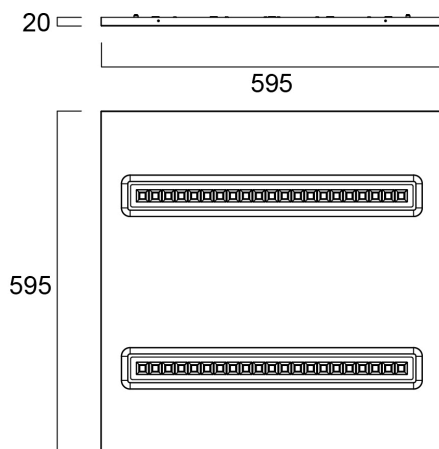

# OptiClip 600 3000K C8 HO WH DALI WHITE

Tuotenro: 0043005

**SYLVANIA**

**PRO**

OPTICLIP 600x600 HO DALI/Switch-DIM on valotehokas paneelivalaisin erityisesti toimistojen työpisteiden ja neuvottelutilojen sekä opiskelutilojen valaistukseen. 33W, valovirta 3925 lm, värilämpötila 3000K, MacAdam SDCM3, värintoistoindeksi CRI80. Matala häikäisyarvo UGR17. OptiClip -valaisimen LED-moduuli ja LED-ohjain ovat helposti vaihdettavissa myöhemmin uuteen. Väri valkoinen RAL9016. Asennus T-listan päälle tai kipsilevykattoon erikseen tilattavilla kiinnikkeillä. Toimitus sisältää LED-ohjaimen ja turvavaijerin.

### Mitat (mm)

### Valonjakotiedostot

Distance [m]	Cone diameter [m]	Beam diameter [m]	Beam diameter [ft]	Beam diameter [in]	Illuminance [lx]
0.5	0.81 0.83	0.71 0.73	2.33 2.23	9.29 8.81	943 220
1.0	1.61 1.67	1.42 1.47	4.66 4.80	15.9 16.4	238 58
1.5	2.42 2.50	2.13 2.21	7.00 7.25	23.0 24.6	104 24
2.0	3.23 3.33	2.84 2.95	9.30 9.68	30.6 32.4	59 14
2.5	4.03 4.17	3.55 3.68	11.58 12.07	38.2 40.0	37 8
3.0	4.84 5.00	4.26 4.43	14.00 14.53	45.9 48.8	26 6

Distance [m]    Cone diameter [m]    Illuminance [lx]  
 — C0 - C180 (Half beam angle: 75.0°)  
 — C90 - C270 (Half beam angle: 77.8°)