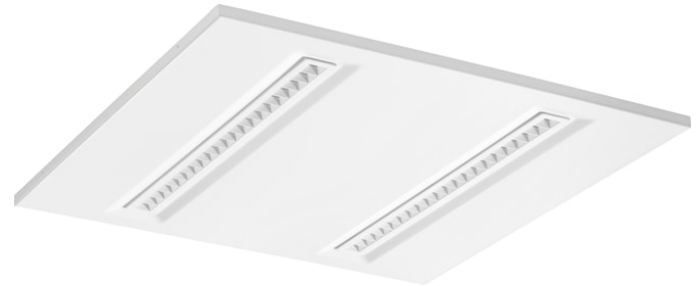

# OptiClip 600 3000K C8 HO WH DALI WHITE

Tuotenro: 0043005

**SYLVANIA**

**PRO**

OPTICLIP 600x600 HO DALI/Switch-DIM on valotehokas paneelivalaisin erityisesti toimistojen työpisteiden ja neuvottelutilojen sekä opiskelutilojen valaistukseen. 33W, valovirta 3925 lm, värilämpötila 3000K, MacAdam SDCM3, värintoistoindeksi CRI80. Matala häikäisyarvo UGR17. OptiClip -valaisimen LED-moduuli ja LED-ohjain ovat helposti vaihdettavissa myöhemmin uuteen. Väri valkoinen RAL9016. Asennus T-listan päälle tai kipsilevykattoon erikseen tilattavilla kiinnikkeillä. Toimitus sisältää LED-ohjaimen ja turvavaijerin.