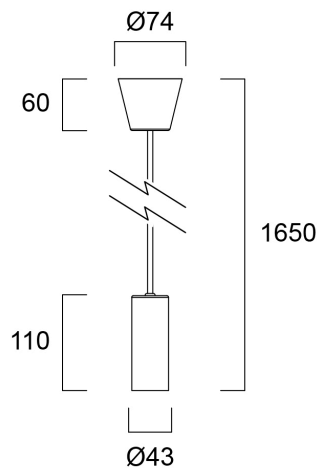

SYLCONE PENDANT BRASS

Tuotenro: 0043311

SYLVANIA

Sleek and compact brass metal pendant with E27 socket, designed specifically to enhance the aesthetic of the product (only glass and metal visible). Maximum cord length 1460mm. Maximum lamp wattage = 25W.

Tekniset ominaisuudet

Mitat (mm)

Valonjakotiedostot

Perustiedot

Tuotenimi	SYLCONE PENDANT BRASS
Teknologia	Accessory
Runko	Muu
Asennus	Pinta-asennus kattopintaan
Ympäristö	Sisäkäyttö
Käyttökohteet	Hotellit ja ravintolat, Aluevalaistus
ETIM-luokka	EC001743

Optiset tiedot

Säädettävä värilämpötila	Ei
--------------------------	----

Sähköiset tiedot

Suojausluokka	Luokka I
---------------	----------

Rakennetiedot

Leveys (mm)	74
Korkeus (mm)	1650
Paino (kg)	0.268

SYLCONE PENDANT BRASS

Tuotenro: 0043311

SYLVANIA

Pakkaustiedot

EAN-koodi	5410288433110
Yksittäispakkauksen pituus / korkeus (cm)	20.0
Yksittäispakkauksen leveys (cm)	8.1
Yksittäispakkauksen syvyys (cm)	8.2
DUN14 (tukkupakkaus 1)	15410288433117
Kappalemäärä tukkupakkaus 2	4
Tukkupakkaus 2 pituus / korkeus (cm)	23.2
Tukkupakkaus 2 leveys (cm)	18.2
Tukkupakkaus 2 syvyys (cm)	18.1