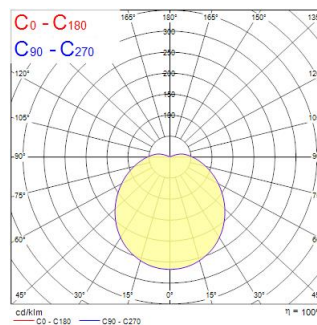

START Surface IP44 520lm 830/840 DualTone

Tuotenro: 0043425

SYLVANIA

STARTTM

Ceiling / wall luminaire with integrated LED. Perfect solution for hallways, circulation spaces or foyer. Even and uniform light distribution with a halo lighting effect on the wall surface. Body Size diameter 180mm. Besa mounting box compatible, hole distance 51mm. DualTone functionality enables switch between 3000K and 4000K colour temperatures. Power 6W, output 520 lumens (4000K). Non-dimmable. IK03, IP44. Low maintenance with lifespan 90,000 hours L70:B50.

Tekniset ominaisuudet

Mitat (mm)

Valonjakotiedostot

0.5	1.76	E171 E200	60.1°	587 54
1.0	3.52	E171 E200	60.1°	139 9
1.5	5.28	E171 E200	60.1°	62 4
2.0	7.04	E171 E200	60.1°	38 3
2.5	8.80	E171 E200	60.1°	22 2
3.0	10.56	E171 E200	60.1°	15 1
Distance [m]		Cone diameter [m]		Illuminance [lx]
— C0 - C180 (Half beam angle: 120.8°)				

Optiset tiedot

Valaisimen valovirta (lm)	520
Valotehokkuus (lm/W)	85
Valon väri	Lämmin valkoinen tai Neutraali valkoinen
Värintoistoindeksi (CRI)	80
Valon värin vaihtelu (SDCM)	SDCM6
Avauskulma (°)	120
Valonjaon tyyppi	Häikäisysoja
Fotobiologinen riskiluokka	RG0