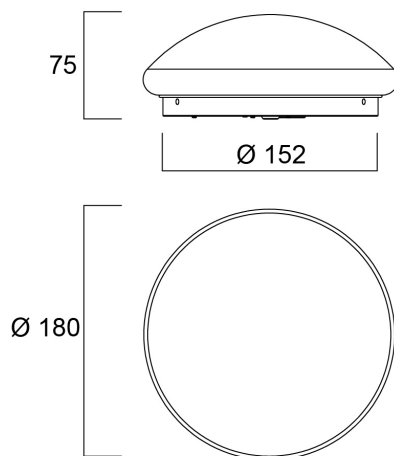

START Surface IP44 520lm 830/840 DualTone

Tuotenro: 0043425

SYLVANIA

STARTTM

Ceiling / wall luminaire with integrated LED. Perfect solution for hallways, circulation spaces or foyer. Even and uniform light distribution with a halo lighting effect on the wall surface. Body Size diameter 180mm. Besa mounting box compatible, hole distance 51mm. DualTone functionality enables switch between 3000K and 4000K colour temperatures. Power 6W, output 520 lumens (4000K). Non-dimmable. IK03, IP44. Low maintenance with lifespan 90,000 hours L70:B50.

Tekniset ominaisuudet

Mitat (mm)

Valonjakotiedostot

0.5	1.76	E171 E200	60.1°	587 54
1.0	3.52	E171 E200	60.1°	139 9
1.5	5.28	E171 E200	60.1°	62 4
2.0	7.04	E171 E200	60.1°	38 3
2.5	8.80	E171 E200	60.1°	22 2
3.0	10.56	E171 E200	60.1°	15 1
Distance [m]		Cone diameter [m]		Illuminance [lx]
— C0 - C180 (Half beam angle: 120.8°)				

Pakkaustiedot

EAN-koodi	5410288434254
Yksittäispakkauksen pituus / korkeus (cm)	18.2
Yksittäispakkauksen leveys (cm)	7.8
Yksittäispakkauksen syvyys (cm)	18.2
DUN14 (tukkupakkaus 1)	15410288434251
Kappalemäärä tukkupakkaus 2	6
Tukkupakkaus 2 pituus / korkeus (cm)	51.6
Tukkupakkaus 2 leveys (cm)	21.5
Tukkupakkaus 2 syvyys (cm)	22.0