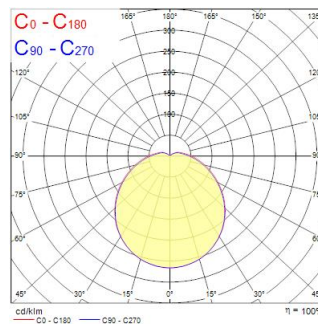

Tekniset ominaisuudet

Mitat (mm)

Valonjakotiedostot

Distance [m]	Cone diameter [m]	Illuminance [lx]
0.5	1.70 1.77	807 E1C90 98° E1C90 90°
1.0	3.41 3.53	202 E1C90 98° E1C90 90°
1.5	5.11 5.30	87 E1C90 98° E1C90 90°
2.0	6.82 7.07	50 E1C90 98° E1C90 90°
2.5	8.52 8.84	33 E1C90 98° E1C90 90°
3.0	10.23 10.60	22 E1C90 98° E1C90 90°

Distance [m] Cone diameter [m] Illuminance [lx]
 — C0 - C180 (half beam angle: 121.0°)
 — C90 - C270 (half beam angle: 119.2°)

SYLCIRCLE IP54 1025LM 830/840 DUALTONE

Tuotenro: 0043497

SYLVANIA

Perustiedot

Optiset tiedot

Valaisimen valovirta (lm)	1025
Valotehokkuus (lm/W)	85
Valon väri	Amber White tai Neutral White
Värintoistoindeksi (CRI)	80
Valon värin vaihtelu (SDCM)	SDCM6
Avauskulma (°)	120
Valonjaon tyyppi	Häikäisysoja
Fotobiologinen riskiluokka	RG0