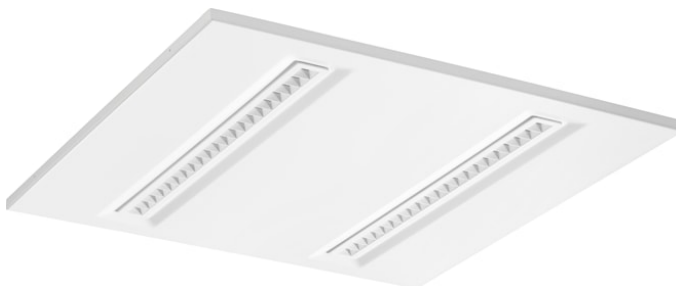

# OptiClip 600 3000K C8 WH DALI WHITE

Tuotenro: 0044009

**SYLVANIA**

**PRO**<sup>TM</sup>

OPTICLIP 600x600 DALI/Switch-DIM on valotehokas paneelivalaisin erityisesti toimistojen työpisteiden ja neuvottelutilojen sekä opiskelutilojen valaistukseen. 26W, valovirta 3100 lm, värilämpötila 3000K, MacAdam SDCM3, värintoistoindeksi CRI80. Matala häikäisyarvo UGR17. OptiClip -valaisimen LED-moduuli ja LED-ohjain ovat helposti vaihdettavissa myöhemmin uuteen. Väri valkoinen RAL9016. Asennus T-listan päälle tai kipsilevykattoon erikseen tilattavilla kiinnikkeillä. Toimitus sisältää LED-ohjaimen ja turvavaijerin.