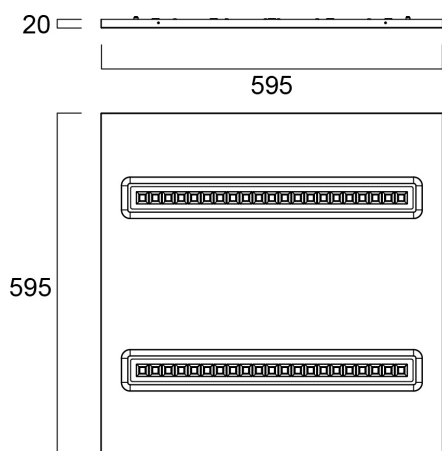

# OptiClip 600 3000K C8 WH DALI WHITE

Tuotenro: 0044009

**SYLVANIA**

**PRO**<sup>TM</sup>

OPTICLIP 600x600 DALI/Switch-DIM on valotehokas paneelivalaisin erityisesti toimistojen työpisteiden ja neuvottelutilojen sekä opiskelutilojen valaistukseen. 26W, valovirta 3100 lm, värilämpötila 3000K, MacAdam SDCM3, värintoistoindeksi CRI80. Matala häikäisyarvo UGR17. OptiClip -valaisimen LED-moduuli ja LED-ohjain ovat helposti vaihdettavissa myöhemmin uuteen. Väri valkoinen RAL9016. Asennus T-listan päälle tai kipsilevykattoon erikseen tilattavilla kiinnikkeillä. Toimitus sisältää LED-ohjaimen ja turvavaijerin.

### Mitat (mm)

### Valonjakotiedostot

Distance [m]	Cone diameter [m]	Beam angle [°]	Beam angle [°]	Illuminance [lx]
0.5	0.84 0.92	40.1°	39.8°	7770 1570
1.0	1.68 1.85	40.1°	39.8°	1919 408
1.5	2.53 2.47	40.1°	39.8°	809 151
2.0	3.37 3.30	40.1°	39.8°	485 102
2.5	4.21 4.12	40.1°	39.8°	291 81
3.0	5.05 4.95	40.1°	39.8°	202 48

Distance [m] Cone diameter [m] Illuminance [lx]  
C0 - C180 (Half beam angle: 75.0°)  
C90 - C270 (Half beam angle: 90.2°)