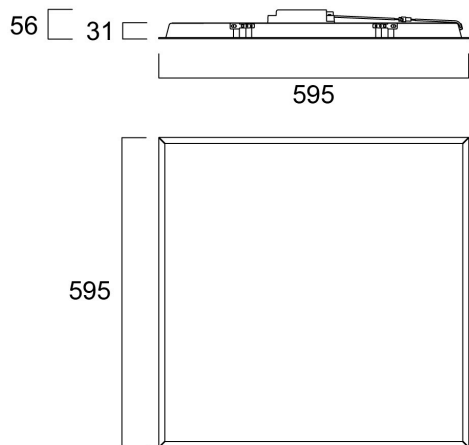

START Panel Eco 600x600 3200lm 865

Tuotenro: 0044625

SYLVANIA

START™ eco

LED Panel with backlit technology, ideal for general indoor lighting applications such as breakout areas, offices and meeting rooms. Low glaring UGR<22. RG0, 110 degree beam angle, optical system: PS diffuser with Opal finish. Tp(b) rated diffuser that may not burn at a speed of more than 50mm per minute. Light color temperature: 6500K Cool White, total system power: 29W, total fixture output: 3200lm, efficacy: 110lm/W, Ra80 typical, LED chromacity: 5 step MacAdam ellipse (SDCM5), lifespan: 100,000 hours at 70% of the original output (L70B50), IR/UV free light source without heat radiation, operating voltage: 220-240V / 50-60Hz, low flicker, non dimmable driver, electrical protection: Class II. Degree of Protection: IP40/IP20, suitable for indoor environment only. Nominal size: 595x595x31mm, Loop in / loop out wiring, safety cables & quick connector included, 31mm nominal height, White color frame, weight: 1,52kg.

Tekniset ominaisuudet

Mitat (mm)

Valonjakotiedostot

Distance [m]	Cone diameter [m]	Beam diameter [m]	Beam diameter [m]	Illuminance [lx]
0.5	1.48	1.52	1.52	4290
			50°	301
			50°	260
1.0	2.96	3.04	3.04	1100
			50°	79
			50°	61
1.5	4.44	4.57	4.57	489
			50°	42
			50°	33
2.0	5.92	6.09	6.09	279
			50°	34
			50°	27
2.5	7.40	7.61	7.61	179
			50°	16
			50°	13
3.0	8.88	9.13	9.13	122
			50°	11
			50°	10

Rakennetiedot

Rungon väri	RAL 9003 - Valkoinen
IP-luokka	IP40/20
IK-luokka	IK02
Häikäisysuojan pintakäsittely	Hajoittava
Häikäisysuojan materiaali	PS polystyreeni
Pituus (mm)	595
Leveys (mm)	595
Korkeus (mm)	31
Paino (kg)	1.52

Pakkaustiedot

EAN-koodi	5410288446257
Yksittäispakkauksen pituus / korkeus (cm)	60.0
Yksittäispakkauksen leveys (cm)	65.0
Yksittäispakkauksen syvyys (cm)	3.8
DUN14 (tukkupakkaus 1)	15410288446254
Kappalemäärä tukkupakkaus 2	4
Tukkupakkaus 2 pituus / korkeus (cm)	69.0
Tukkupakkaus 2 leveys (cm)	65.0
Tukkupakkaus 2 syvyys (cm)	17.0