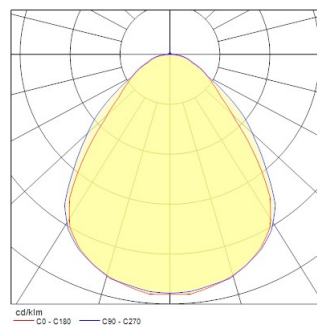

Tekniset ominaisuudet

Mitat (mm)

Valonjakotiedostot

Distance [m]	Cone diameter [m]	Beam angle [°]	Beam diameter [m]	Beam diameter [m]	Illuminance [lx]
0.5	1.00	45°	0.86	0.86	653
		45°			1146
		45°			1301
1.0	2.01	45°	1.77	1.77	163
		45°			288
		45°			324
1.5	3.01	45°	2.65	2.65	726
		45°			121
		45°			133
2.0	4.01	45°	3.54	3.54	405
		45°			72
		45°			80
2.5	5.02	45°	4.42	4.42	261
		45°			46
		45°			50
3.0	6.02	45°	5.31	5.31	181
		45°			32
		45°			35

Distance [m] Cone diameter [m] Illuminance [lx]
— C0 - C180 (Half beam angle: 90.0°)
— C90 - C270 (Half beam angle: 90.2°)

START Panel UGR19 600x600 3400lm 830

Tuotenro: 0044626

SYLVANIA

Perustiedot

Tuotenimi	START Panel UGR19 600x600 3400lm 830
Teknologia	LED
Kanta	N/A
Runko	Teräs
Asennus	Uppoasennus kattopintaan, Ripustettava
Built in presence detector	NONE
Käyttökohteet	Opetustilat, Toimistot
Käyttölämpötila-alue (°C)	-10°C...+45°C
Virtual assistant compatibility	N/A
ETIM-luokka	EC002892
Sähkönumero FI	4279383
Takuu	5 vuotta