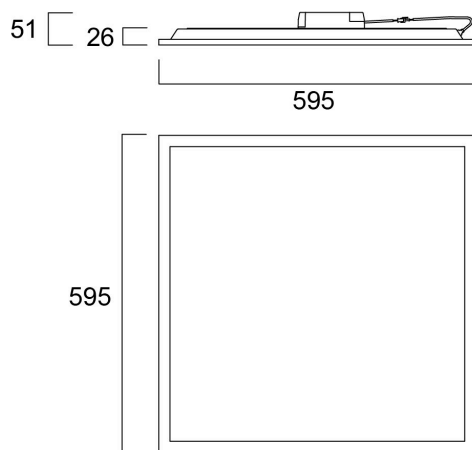

Tekniset ominaisuudet

Mitat (mm)

Valonjakotiedostot

Distance [m]	Cone diameter [m]	Beam angle [°]	Beam diameter [m]	Beam diameter [m]	Illuminance [lx]
0.5	1.00	45°	0.86	0.86	653
		45°			1146
		45°			1301
1.0	2.01	45°	1.77	1.77	163
		45°			288
		45°			324
1.5	3.01	45°	2.65	2.65	726
		45°			121
		45°			133
2.0	4.01	45°	3.54	3.54	405
		45°			72
		45°			80
2.5	5.02	45°	4.42	4.42	261
		45°			46
		45°			50
3.0	6.02	45°	5.31	5.31	181
		45°			32
		45°			35

Distance [m] Cone diameter [m] Illuminance [lx]
— C0 - C180 (Half beam angle: 90.0°)
— C90 - C270 (Half beam angle: 90.2°)

START Panel UGR19 600x600 3400lm 830

Tuotenro: 0044626

SYLVANIA

Perustiedot

Tuotenimi	START Panel UGR19 600x600 3400lm 830
Teknologia	LED
Kanta	N/A
Runko	Teräs
Asennus	Uppoasennus kattopintaan, Ripustettava
Built in presence detector	NONE
Käyttökohteet	Opetustilat, Toimistot
Käyttölämpötila-alue (°C)	-10°C...+45°C
Virtual assistant compatibility	N/A
ETIM-luokka	EC002892
Sähkönumero FI	4279383
Takuu	5 vuotta

Rakennetiedot

Rungon väri	RAL 9003 - Valkoinen
IP-luokka	IP40/20
IK-luokka	IK03
Häikäisysuojan pintakäsittely	Hajoittava
Häikäisysuojan materiaali	PS polystyreeni
Pituus (mm)	595
Leveys (mm)	595
Korkeus (mm)	26
Paino (kg)	1.902

Pakkaustiedot

EAN-koodi	5410288446264
Yksittäispakkauksen pituus / korkeus (cm)	68.9
Yksittäispakkauksen leveys (cm)	3.8
Yksittäispakkauksen syvyys (cm)	60.5
DUN14 (tukkupakkaus 1)	15410288446261
Kappalemäärä tukkupakkaus 2	4
Tukkupakkaus 2 pituus / korkeus (cm)	70.7
Tukkupakkaus 2 leveys (cm)	17.6
Tukkupakkaus 2 syvyys (cm)	62.6