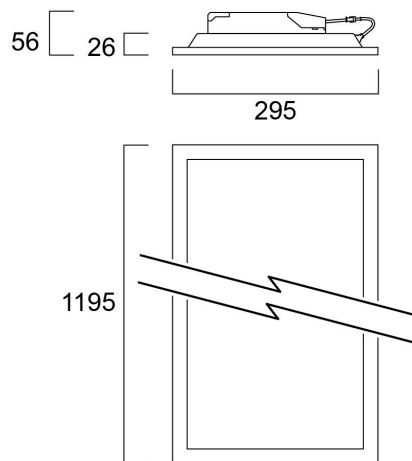

Tekniset ominaisuudet

Mitat (mm)