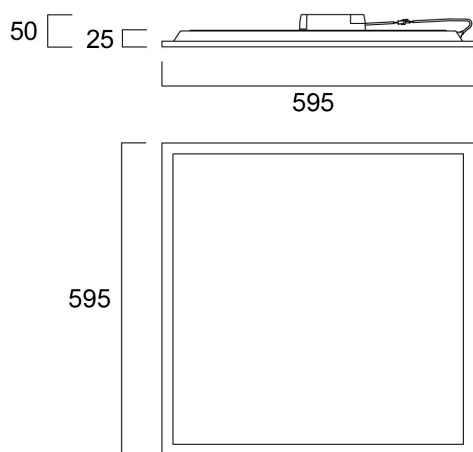

Tekniset ominaisuudet

Mitat (mm)