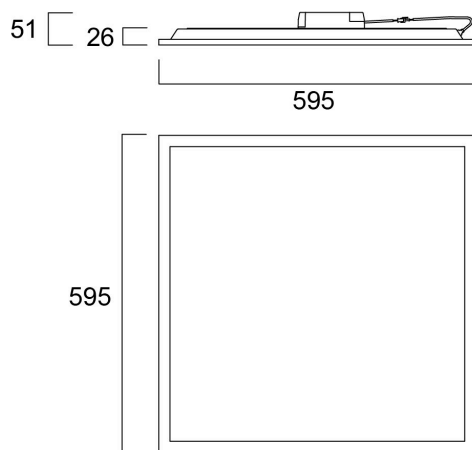

Tekniset ominaisuudet

Mitat (mm)

Valonjakotiedostot

Distance [m]	Cone diameter [m]	E170 E180 E190	775 1277 1923
0.5	1.00 0.86	45.0° 40.0°	
1.0	2.00 1.73	45.0° 40.0°	1944 344 62
1.5	3.00 2.59	45.0° 40.0°	864 193 33
2.0	4.00 3.46	45.0° 40.0°	496 98 19
2.5	5.00 4.32	45.0° 40.0°	311 62 11
3.0	6.00 5.18	45.0° 40.0°	216 38 7

Distance [m] Cone diameter [m] Illuminance [lx]
C0 - C180 (Half beam angle: 91.0°)
C90 - C270 (Half beam angle: 90.0°)

START Panel UGR19 600x600 4000lm 840

Tuotenro: 0044638

SYLVANIA

Perustiedot

Tuotenimi	START Panel UGR19 600x600 4000lm 840
Teknologia	LED
Kanta	N/A
Runko	Teräs
Asennus	Uppoasennus kattopintaan, Ripustettava
Built in presence detector	NONE
Käyttökohteet	Opetustilat, Toimistot
Käyttölämpötila-alue (°C)	-10°C...+45°C
Virtual assistant compatibility	N/A
ETIM-luokka	EC002892
Sähkönumero FI	4279387
Takuu	5 vuotta

Rakennetiedot

Rungon väri	RAL 9003 - Valkoinen
IP-luokka	IP40/20
IK-luokka	IK03
Häikäisysuojan pintakäsittely	Hajoittava
Häikäisysuojan materiaali	PS polystyreeni
Pituus (mm)	595
Leveys (mm)	595
Korkeus (mm)	26
Paino (kg)	1.902

Pakkaustiedot

EAN-koodi	5410288446387
Yksittäispakkauksen pituus / korkeus (cm)	68.9
Yksittäispakkauksen leveys (cm)	3.8
Yksittäispakkauksen syvyys (cm)	60.5
DUN14 (tukkupakkaus 1)	15410288446384
Kappalemäärä tukkupakkaus 2	4
Tukkupakkaus 2 pituus / korkeus (cm)	70.7
Tukkupakkaus 2 leveys (cm)	17.3
Tukkupakkaus 2 syvyys (cm)	62.4