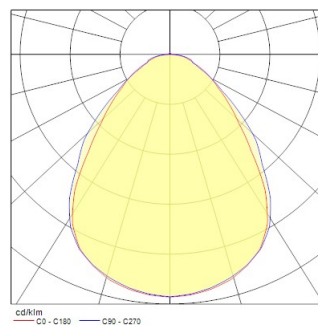

Tekniset ominaisuudet

Mitat (mm)

Valonjakotiedostot

Distance [m]	Cone diameter [m]	E170 E180 E190	775 1277 1923
0.5	1.00 0.86	45.0° 40.0°	
1.0	2.00 1.73	45.0° 40.0°	1944 344 62
1.5	3.00 2.59	45.0° 40.0°	864 193 33
2.0	4.00 3.46	45.0° 40.0°	496 98 19
2.5	5.00 4.32	45.0° 40.0°	311 62 11
3.0	6.00 5.18	45.0° 40.0°	216 38 7

Distance [m] Cone diameter [m] Illuminance [lx]
C0 - C180 (Half beam angle: 91.0°)
C90 - C270 (Half beam angle: 90.0°)

START Panel UGR19 600x600 4000lm 840

Tuotenro: 0044638

SYLVANIA

Perustiedot

Tuotenimi	START Panel UGR19 600x600 4000lm 840
Teknologia	LED
Kanta	N/A
Runko	Teräs
Asennus	Uppoasennus kattopintaan, Ripustettava
Built in presence detector	NONE
Käyttökohteet	Opetustilat, Toimistot
Käyttölämpötila-alue (°C)	-10°C...+45°C
Virtual assistant compatibility	N/A
ETIM-luokka	EC002892
Sähkönumero FI	4279387
Takuu	5 vuotta