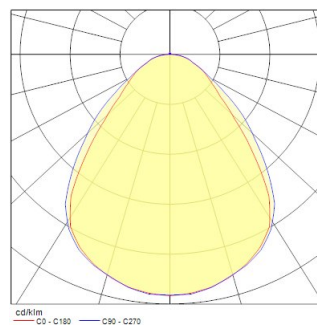

Tekniset ominaisuudet

Mitat (mm)

Valonjakotiedostot

Distance [m]	Cone diameter [m]	E171	E180	E190	E200	E210	E220	E230	E240	E250	E260	E270	E280	E290	E300	Illuminance [lx]
0.5	1.00 0.87	1745	1507	1307	1135	991	863	750	651	564	488	422	365	316	273	1921
1.0	1.99 1.74	1036	897	771	664	575	498	432	375	326	283	245	212	183	158	1135
1.5	2.98 2.62	616	529	455	392	338	293	255	222	192	166	143	124	108	93	660
2.0	3.96 3.43	459	394	335	287	247	214	185	160	139	121	105	91	78	67	485
2.5	4.95 4.36	354	301	256	220	188	162	140	122	107	93	80	69	60	51	365
3.0	5.94 5.23	284	240	202	172	146	125	108	94	81	70	61	53	45	39	280