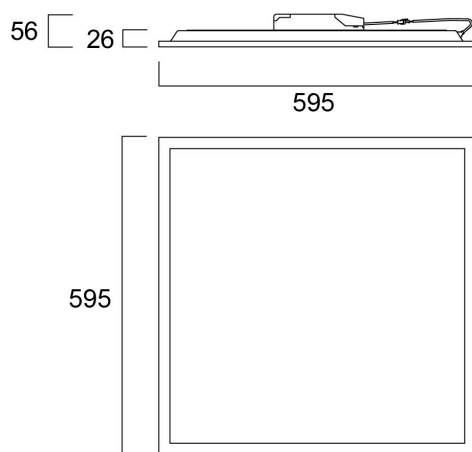

Tekniset ominaisuudet

Mitat (mm)

Valonjakotiedostot

Distance [m]	Cone diameter [m]	E171	E180	E190	E200	E210	E220	E230	E240	E250	E260	E270	E280	E290	E300	Illuminance [lx]
0.5	1.00 0.87	1745	1507	1307	1135	991	863	750	651	564	488	422	365	316	273	1921
1.0	1.99 1.74	1036	897	771	664	575	498	432	375	326	283	245	212	183	158	1135
1.5	2.98 2.62	616	529	455	392	338	293	255	222	192	166	143	124	108	93	660
2.0	3.96 3.43	459	394	335	287	247	214	185	160	139	121	105	91	78	67	485
2.5	4.95 4.36	354	301	256	220	188	162	140	122	107	93	80	69	60	51	365
3.0	5.94 5.23	284	240	202	172	146	125	108	94	81	70	61	53	45	39	280

Rakennetiedot

Rungon väri	RAL 9003 - Valkoinen
IP-luokka	IP40/20
IK-luokka	IK03
Häikäisysuojan pintakäsittely	Hajoittava
Häikäisysuojan materiaali	PS polystyreeni
Pituus (mm)	595
Leveys (mm)	595
Korkeus (mm)	26
Paino (kg)	1.942

Pakkaustiedot

EAN-koodi	5410288446578
Yksittäispakkauksen pituus / korkeus (cm)	60.3
Yksittäispakkauksen leveys (cm)	3.8
Yksittäispakkauksen syvyys (cm)	69.0
DUN14 (tukkupakkaus 1)	15410288446575
Kappalemäärä tukkupakkaus 2	4
Tukkupakkaus 2 pituus / korkeus (cm)	71.4
Tukkupakkaus 2 leveys (cm)	17.6
Tukkupakkaus 2 syvyys (cm)	64.2