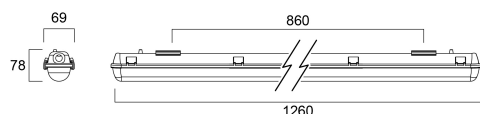

Tekniset ominaisuudet

Mitat (mm)