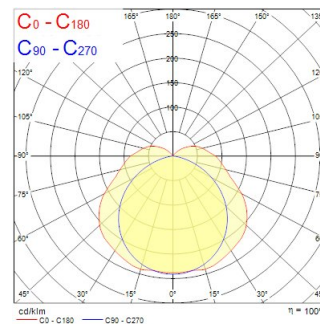

Valonjakotiedostot