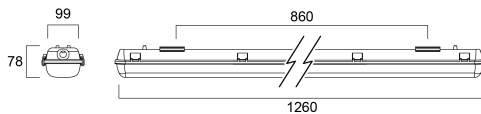

SylProof ToLEDo T8 Twin 1200 IP65 3000Lm 840

Tuotenro: 0045883

SYLVANIA

YourHome™

Weatherproof luminaire delivered together with exchangeable ToLEDo T8 LED tubes. Easy to install with stainless steel fixing brackets for ceiling mounting. Polycarbonate housing and diffuser. 4000K; 39W; 3000lm; 77lm/W and 25,000 hours lifetime. IP65; IK08; Class I; 1260mm x 99mm x 78mm

Tekniset ominaisuudet

Mitat (mm)

Valonjakotiedostot

SylProof ToLEDo T8 Twin 1200 IP65 3000Lm 840

Tuotenro: 0045883

SYLVANIA

Perustiedot

Tuotenimi	SylProof ToLEDo T8 Twin 1200 IP65 3000Lm 840
Teknologia	LED
Kanta	G13
Runko	PC polykarbonaatti
Asennus	Pinta-asennus kattopintaan
Sisäänrakennettu läsnäolotunnistin	NONE
Käyttökohteet	Logistiikka ja teollisuus
Käyttölämpötila-alue (°C)	-20°C...+40°C
Yhteensopiva virtuaaliavustajien kanssa	N/A
ETIM-luokka	EC002892
Takuu	3 vuotta

Elinikätiedot

Elinikä - L70 B50	25000
-------------------	-------

Rakennetiedot

Rungon väri	Harmaa
IP-luokka	IP65
IK-luokka	IK08
Häikäisysojan pintakäsittely	Läpinäkyvä
Häikäisysojan materiaali	PC polykarbonaatti
Pituus (mm)	1260
Leveys (mm)	99
Korkeus (mm)	78
Paino (kg)	1.69