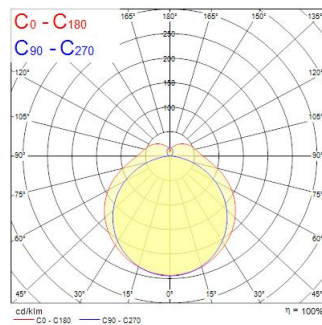

Valonjakotiedostot

Distance [m]	Cone diameter [m]	Illuminance [lx]
0.5	1.51 2.51	E171 4300 E1C90 370 E1C90 96.9° 111
1.0	3.02 5.03	E171 1090 E1C90 96.9° 60 E1C90 96.9° 35
1.5	4.53 7.54	E171 465 E1C90 96.9° 41 E1C90 96.9° 23
2.0	6.04 10.05	E171 275 E1C90 96.9° 28 E1C90 96.9° 17
2.5	7.55 12.56	E171 175 E1C90 96.9° 18 E1C90 96.9° 11
3.0	9.07 15.08	E171 132 E1C90 96.9° 14 E1C90 96.9° 9