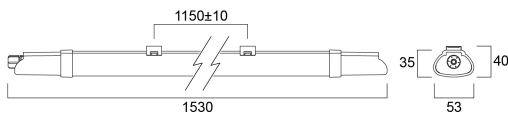

Tekniset ominaisuudet

Mitat (mm)