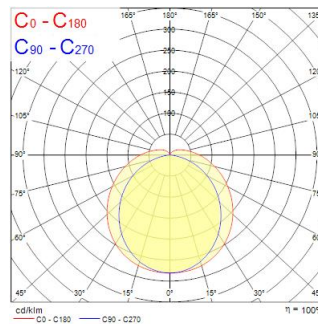

Tekniset ominaisuudet

Mitat (mm)

	L1	L2
0046030	648	601
0046031	1208	1161
0046032	1489	1442

Valonjakotiedostot

Distance [m]	Cone diameter [m]	Beam angle [°]	Illuminance [lx]
0.5	1.27 2.29	51° 98.3°	293 50
1.0	2.54 4.56	51° 98.3°	673 21
1.5	3.81 6.83	51° 98.3°	299 10
2.0	5.08 9.11	51° 98.3°	165 6
2.5	6.35 11.39	51° 98.3°	105 4
3.0	7.62 13.67	51° 98.3°	78 3

Distance [m] Cone diameter [m] Illuminance [lx]
 — C0 - C180 (Half beam angle: 152.6°)
 — C90 - C270 (Half beam angle: 103.6°)

START Waterproof Slim 600 IP65 2400lm 840

Tuotenro: 0046030

SYLVANIA

Perustiedot