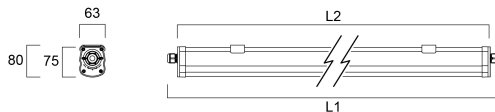

START Waterproof Slim 600 IP65 2400lm 840

Tuotenro: 0046030

SYLVANIA

START Waterproof Slim is a LED integrated polycarbonate housing luminaire with easy to access electrical terminal through bayonet lock end caps and tool-free electrical connection due to push-in terminal. Flexible installation as mounting brackets can be positioned freely on the luminaire. 19W; 2400lm; High efficiency with 126lm/W and 50,000 lifetime. SDCM ≤6; IP65; IK08; Class I; 648mm x 63mm x 75mm

Tekniset ominaisuudet

Mitat (mm)

	L1	L2
0046030	648	601
0046031	1208	1161
0046032	1489	1442

Valonjakotiedostot

Distance [m]	Cone diameter [m]	Beam angle [°]	Illuminance [lx]
0.5	1.27 2.29	51° 98.3°	293 50
1.0	2.54 4.56	51° 98.3°	673 21
1.5	3.81 6.83	51° 98.3°	299 10
2.0	5.08 9.11	51° 98.3°	165 6
2.5	6.35 11.39	51° 98.3°	105 4
3.0	7.62 13.67	51° 98.3°	78 3

Distance [m] Cone diameter [m] Illuminance [lx]
 — C0 - C180 (Half beam angle: 152.6°)
 — C90 - C270 (Half beam angle: 103.6°)

START Waterproof Slim 600 IP65 2400lm 840

Tuotenro: 0046030

SYLVANIA

Perustiedot

Rakennetiedot

IP-luokka	IP65
IK-luokka	IK08
Pituus (mm)	648
Leveys (mm)	63
Korkeus (mm)	75
Paino (kg)	0.75

Pakkaustiedot

EAN-koodi	5410288460307
Yksittäispakkauksen pituus / korkeus (cm)	66.0
Yksittäispakkauksen leveys (cm)	7.0
Yksittäispakkauksen syvyys (cm)	8.0
DUN14 (tukkupakkaus 1)	15410288460304
Kappalemäärä tukkupakkaus 2	8
Tukkupakkaus 2 pituus / korkeus (cm)	72.2
Tukkupakkaus 2 leveys (cm)	30.0
Tukkupakkaus 2 syvyys (cm)	18.0