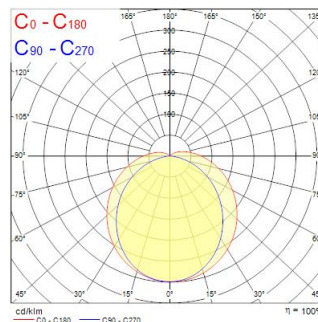

Tekniset ominaisuudet

Mitat (mm)

Valonjakotiedostot

Distance [m]	Cone diameter [m]	Beam angle [°]	Illuminance [lx]
0.5	1.22 2.14	50° 90°	200 351 113
1.0	2.44 4.28	50° 90°	74 98 28
1.5	3.67 6.43	50° 90°	33 43 12
2.0	4.89 8.56	50° 90°	15 19 6
2.5	6.11 10.72	50° 90°	12 15 5
3.0	7.33 12.87	50° 90°	10 13 4

Distance [m] Cone diameter [m] Illuminance [lx]
 — C0 - C180 (Half beam angle: 133.0°)
 — C90 - C270 (Half beam angle: 101.4°)

START Waterproof Slim 1200 IP65 2500lm 840

Tuotenro: 0046369

SYLVANIA

Perustiedot