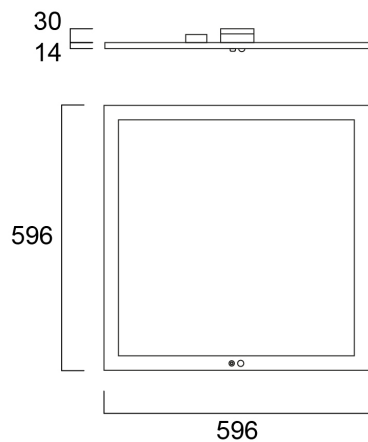

START Panel Flat UGR19 600x600 840 SSH

Tuotenro: 0047040

SYLVANIA

Edge lit LED flat panel. SYLSMART Connected Building - Fully wireless, adaptive, dynamic smart system. 32 W, Neutral White, 4000 K, 3500 lumens, 109 lm/W, 50000 hours lifetime (L70), PMMA opal diffuser, aluminium frame, steel body, electronic driver. (HxWxD) 50 x 596 x 596 mm

Tekniset ominaisuudet

Mitat (mm)

Valonjakotiedostot

0.5	1.11	5071 5100	48.1°	5505 520
1.0	2.23	5071 5100	48.1°	1377 225
1.5	3.34	5071 5100	48.1°	612 91
2.0	4.46	5071 5100	48.1°	344 51
2.5	5.57	5071 5100	48.1°	220 33
3.0	6.69	5071 5100	48.1°	153 21

Distance [m] Cone diameter [m] Illuminance [lx]
C0 - C180 (Half beam angle: 96.2°)

START Panel Flat UGR19 600x600 840 SSH

Tuotenro: 0047040

SYLVANIA

Perustiedot

Tuotenimi	START Panel Flat UGR19 600x600 840 SSH
Teknologia	LED
Runko	Teräs
Asennus	Uppoasennus kattopintaan, Pinta-asennus kattopintaan, Ripustettava
Ympäristö	Sisävalaistus
Käyttökohteet	Opetustilat, Toimistot
Käyttölämpötila-alue (°C)	-20°C...+0°C
Käyttölämpötila Tq (°C)	25
ETIM-luokka	EC002892
Takuu	5 vuotta

Rakennetiedot

Rungon väri	Valkoinen
IP-luokka	IP40/20
IK-luokka	IK06
Häikäisysuojan pintakäsittely	Prisma
Häikäisysuojan materiaali	PMMA akryyli
Pituus (mm)	596
Leveys (mm)	596
Korkeus (mm)	50
Paino (kg)	4.4
Upotussyvyys (mm)	50