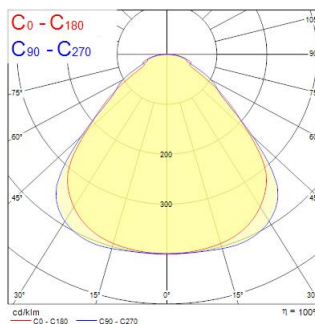

Tekniset ominaisuudet

Mitat (mm)

Valonjakotiedostot

0.5	1.11	5071 5100	48.1°	5505 520
1.0	2.23	5071 5100	48.1°	1377 225
1.5	3.34	5071 5100	48.1°	612 91
2.0	4.46	5071 5100	48.1°	344 51
2.5	5.57	5071 5100	48.1°	220 33
3.0	6.69	5071 5100	48.1°	153 21

Distance [m] Cone diameter [m] Illuminance [lx]
C0 - C180 (Half beam angle: 96.2°)

START Panel Flat UGR19 600x600 840 SSH

Tuotenro: 0047040

SYLVANIA

Perustiedot

Tuotenimi	START Panel Flat UGR19 600x600 840 SSH
Teknologia	LED
Runko	Teräs
Asennus	Uppoasennus kattopintaan, Pinta-asennus kattopintaan, Ripustettava
Ympäristö	Sisävalaistus
Käyttökohteet	Opetustilat, Toimistot
Käyttölämpötila-alue (°C)	-20°C...+0°C
Käyttölämpötila Tq (°C)	25
ETIM-luokka	EC002892
Takuu	5 vuotta