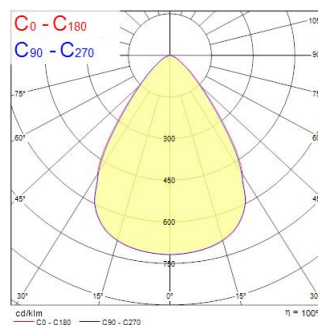

Tekniset ominaisuudet

Mitat (mm)

Valonjakotiedostot

Distance [m]	Cone diameter [m]	Beam diameter [m]	Beam diameter [ft]	Illuminance [lx]
0.5	0.73	30"	30"	15210
	0.74	30"	30"	555
1.0	1.45	36"	36"	3303
	1.48	36"	36"	891
1.5	2.18	36"	36"	1485
	2.23	36"	36"	382
2.0	2.91	36"	36"	828
	2.97	36"	36"	213
2.5	3.63	36"	36"	528
	3.71	36"	36"	141
3.0	4.36	36"	36"	367
	4.46	36"	36"	96