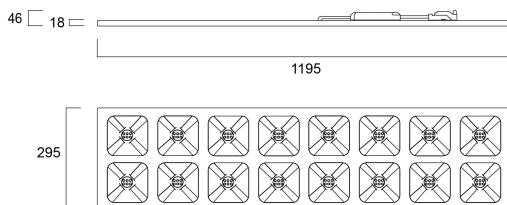

QUADRO UGR16 1200X300 4600LM 840 SSC

Tuotenro: 0047131

SYLVANIA

PROTM

Unique stylish recessed modular Led luminaire, ideal for general indoor lighting applications such as breakout areas, offices and meeting rooms. Steel frame with integrated reflector, passive cooling. Low glaring UGR<16. RG1, 75 degree beam angle , optical system: white painted reflector with total internal reflection lenses. Light color temperature: 4000K Neutral White, total system power: 34W , total fixture output: 4600lm, efficacy: 135 lm/W, Ra80 typical, LED chromacity: 3 step MacAdam ellipse (SDCM3), lifespan: 77,000 hours at 80% of the original output (L80B20), IR/UV free light source without heat radiation, operating voltage: 220-240V / 50-60Hz, low flicker, SylSmart SSC dimmable driver, electrical protection: Class I. Degree of Protection: IP40/IP20, suitable for indoor environment only. Nominal size: 1195x295mm, Loop in / loop out wiring, safety cables included, 18mm nominal height, RAL 9003 - Signal white color frame, weight: 5Kg.

Tekniset ominaisuudet

Mitat (mm)

Valonjakotiedostot

Distance [m]	Cone diameter [m]	Beam diameter [m]	Beam diameter [ft]	Illuminance [lx]
0.5	0.73	30"	30"	15210
	0.74	30"	30"	555
1.0	1.45	36"	36"	3303
	1.48	36"	36"	891
1.5	2.18	36"	36"	1485
	2.23	36"	36"	382
2.0	2.91	36"	36"	828
	2.97	36"	36"	213
2.5	3.63	36"	36"	528
	3.71	36"	36"	141
3.0	4.36	36"	36"	367
	4.46	36"	36"	96

Rakennetiedot

Rungon väri	RAL 9003 - Valkoinen
IP-luokka	IP40/20
IK-luokka	IK08
Häikäisysuojan pintakäsittely	Läpinäkyvä
Häikäisysuojan materiaali	Ei mikään
Pituus (mm)	1195
Leveys (mm)	395
Korkeus (mm)	18.8
Paino (kg)	3.86

Pakkaustiedot

EAN-koodi	5410288471310
Yksittäispakkauksen pituus / korkeus (cm)	121.0
Yksittäispakkauksen leveys (cm)	4.5
Yksittäispakkauksen syvyys (cm)	37.0
DUN14 (tukkupakkaus 1)	05410288471310
Kappalemäärä tukkupakkaus 2	1
Tukkupakkaus 2 pituus / korkeus (cm)	121.0
Tukkupakkaus 2 leveys (cm)	4.5
Tukkupakkaus 2 syvyys (cm)	37.0