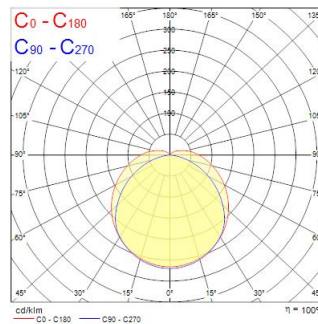

Tekniset ominaisuudet

Mitat (mm)

Valonjakotiedostot

Distance [m]	Cone diameter [m]	Beam diameter [m]	Illuminance [lx]
0.5	1.41 2.25	Ø171 Ø190 Ø207	6974 690 529
1.0	2.81 4.48	Ø342 Ø380 Ø414	1688 188 98
1.5	4.22 6.74	Ø513 Ø568 Ø621	742 72 37
2.0	5.63 8.96	Ø684 Ø756 Ø827	417 111 54
2.5	7.04 11.23	Ø855 Ø945 Ø1035	267 88 44
3.0	8.44 13.48	Ø1026 Ø1134 Ø1242	188 58 30

Distance [m] Cone diameter [m] Illuminance [lx]
 — C0 - C180 (Half beam angle: 152.2°)
 — C90 - C270 (Half beam angle: 109.2°)

START Waterproof Tubular 1500 IP66 6300lm 830 PC

Tuotenro: 0047151

SYLVANIA

Perustiedot