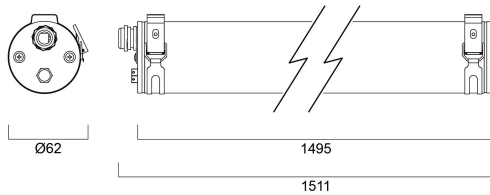

Tekniset ominaisuudet

Mitat (mm)

Valonjakotiedostot

Distance [m]	Cone diameter [m]	Beam diameter [m]	Illuminance [lx]
0.5	1.41 2.25	Ø171 Ø190 Ø207	6974 690 529
1.0	2.81 4.48	Ø342 Ø380 Ø414	1688 188 98
1.5	4.22 6.74	Ø513 Ø568 Ø621	742 72 37
2.0	5.63 8.96	Ø684 Ø756 Ø827	417 111 54
2.5	7.04 11.23	Ø855 Ø945 Ø1035	267 88 44
3.0	8.44 13.48	Ø1026 Ø1134 Ø1242	188 58 30

Distance [m] Cone diameter [m] Illuminance [lx]
 — C0 - C180 (Half beam angle: 152.2°)
 — C90 - C270 (Half beam angle: 109.2°)

START Waterproof Tubular 1500 IP66 6300lm 830 PC

Tuotenro: 0047151

SYLVANIA

Perustiedot

START Waterproof Tubular 1500 IP66 6300lm 830 PC

Tuotenro: 0047151

SYLVANIA

Rakennetiedot

IP-luokka	IP66
IK-luokka	IK10
Pituus (mm)	1495
Leveys (mm)	70
Korkeus (mm)	70
Paino (kg)	3.1

Pakkaustiedot

EAN-koodi	5410288471518
Yksittäispakkauksen pituus / korkeus (cm)	163.5
Yksittäispakkauksen leveys (cm)	10.5
Yksittäispakkauksen syvyys (cm)	10.5
DUN14 (tukkupakkaus 1)	15410288471515
Kappalemäärä tukkupakkaus 2	2
Tukkupakkaus 2 pituus / korkeus (cm)	165.0
Tukkupakkaus 2 leveys (cm)	23.0
Tukkupakkaus 2 syvyys (cm)	23.0