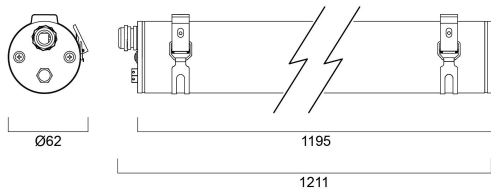

Tekniset ominaisuudet

Mitat (mm)

Valonjakotiedostot

START Waterproof Tubular 1200 IP66 4200lm 840 PC

Tuotenro: 0047155

SYLVANIA

Perustiedot

Tuotenimi	START Waterproof Tubular 1200 IP66 4200lm 840 PC
Teknologia	LED
Kanta	N/A
Runko	PC polykarbonaatti, Polyesteri
Built in presence detector	NONE
Käyttökohteet	Logistiikka ja teollisuus
Käyttölämpötila-alue (°C)	-25°C...+50°C
Virtual assistant compatibility	N/A
ETIM-luokka	EC000109
Sähkönumero FI	4357126
Takuu	5 vuotta

Elinikätiedot

Elinikä - L70 B50	68000
Elinikä - L80 B50	50000
Elinikä - L80 B20	42800

START Waterproof Tubular 1200 IP66 4200lm 840 PC

Tuotenro: 0047155

SYLVANIA

Rakennetiedot

Rungon väri	Valkoinen
IP-luokka	IP66
IK-luokka	IK10
Pituus (mm)	1190
Tuotteen halkaisija (mm)	62
Paino (kg)	1.24

Pakkaustiedot

EAN-koodi	5410288471556
Yksittäispakkauksen pituus / korkeus (cm)	127.5
Yksittäispakkauksen leveys (cm)	7.7
Yksittäispakkauksen syvyys (cm)	7.7
DUN14 (tukkupakkaus 1)	15410288471553
Kappalemäärä tukkupakkaus 2	6
Tukkupakkaus 2 pituus / korkeus (cm)	130.0
Tukkupakkaus 2 leveys (cm)	25.1
Tukkupakkaus 2 syvyys (cm)	17.8