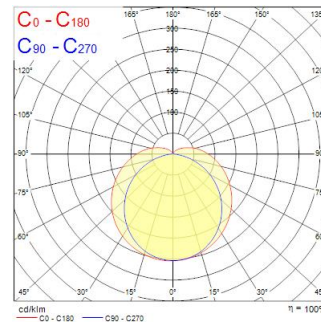

Valonjakotiedostot