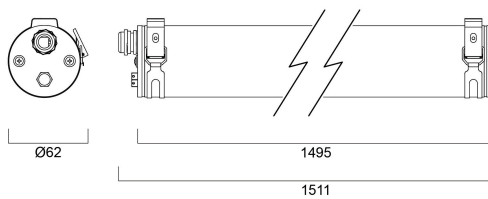

Tekniset ominaisuudet

Mitat (mm)

Valonjakotiedostot

START Waterproof Tubular 1500 IP66 6000lm 840 PC

Tuotenro: 0047156

SYLVANIA

Perustiedot

Tuotenimi	START Waterproof Tubular 1500 IP66 6000lm 840 PC
Teknologia	LED
Kanta	N/A
Runko	PC polykarbonaatti, Polyesteri
Built in presence detector	NONE
Käyttökohteet	Logistiikka ja teollisuus
Käyttölämpötila-alue (°C)	-25°C...+50°C
Virtual assistant compatibility	N/A
ETIM-luokka	EC000109
Sähkönumero FI	4357127
Takuu	5 vuotta

Elinikätiedot

Elinikä - L70 B50	68000
Elinikä - L80 B50	50000
Elinikä - L80 B20	42800

START Waterproof Tubular 1500 IP66 6000lm 840 PC

Tuotenro: 0047156

SYLVANIA

Rakennetiedot

Rungon väri	Valkoinen
IP-luokka	IP66
IK-luokka	IK10
Pituus (mm)	1495
Tuotteen halkaisija (mm)	62
Paino (kg)	1.55

Pakkaustiedot

EAN-koodi	5410288471563
Yksittäispakkauksen pituus / korkeus (cm)	158.5
Yksittäispakkauksen leveys (cm)	7.7
Yksittäispakkauksen syvyys (cm)	7.7
DUN14 (tukkupakkaus 1)	15410288471560
Kappalemäärä tukkupakkaus 2	4
Tukkupakkaus 2 pituus / korkeus (cm)	160.0
Tukkupakkaus 2 leveys (cm)	17.1
Tukkupakkaus 2 syvyys (cm)	17.8