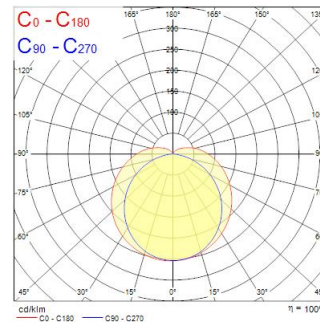

Valonjakotiedostot