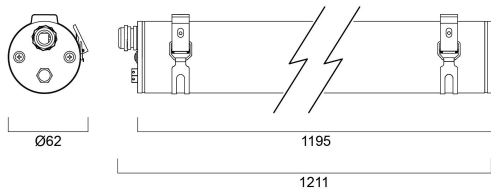

Tekniset ominaisuudet

Mitat (mm)