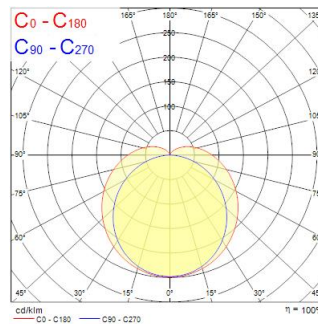

## Tekniset ominaisuudet

### Mitat (mm)

### Valonjakotiedostot

Distance [m]	Cone diameter [m]	Beam angle [°]	Illuminance [lx]
0.5	1.48 3.33	50° 55° 73°	4573 400 84
1.0	2.95 6.67	50° 55° 73°	1144 101 34
1.5	4.43 10.00	50° 55° 73°	509 46 14
2.0	5.91 13.33	50° 55° 73°	286 25 8
2.5	7.38 16.67	50° 55° 73°	183 16 5
3.0	8.86 20.00	50° 55° 73°	127 11 4

Distance [m]    Cone diameter [m]    Illuminance [lx]  
 — C0 - C180 (Half beam angle: 145.8°)  
 — C90 - C270 (Half beam angle: 111.8°)