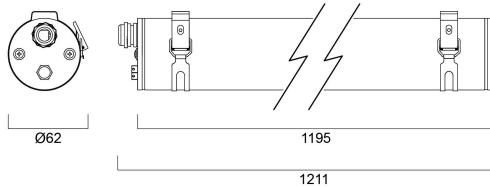

Tekniset ominaisuudet

Mitat (mm)