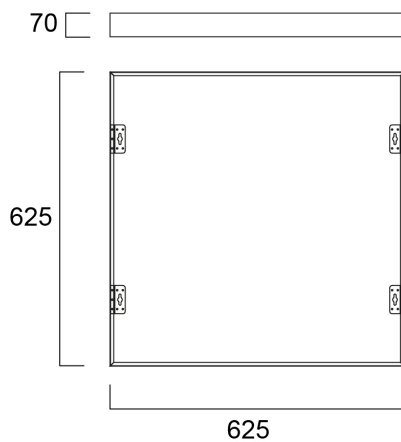

Surface Mounting Kit Pro 625x625x70mm

Tuotenro: 0047199

SYLVANIA

PROTM

CE UK
CA

Surface Mounting Kit for START Panel Eco, START Panel, Quantum, Quadro and Opticlip ranges. RAL9003. Height of 70 mm.

Tekniset ominaisuudet

Mitat (mm)

Valonjakotiedostot

Surface Mounting Kit Pro 625x625x70mm

Tuotenro: 0047199

SYLVANIA

Perustiedot

Tuotenimi	Surface Mounting Kit Pro 625x625x70mm
Teknologia	Non - Electrical Device
Lisätarvikkeen tyyppi	Asennus
Ympäristö	Sisävalaistus
Käyttökohteet	Opetustilat, Hotellit ja ravintolat, Toimistot, Myymälät
ETIM-luokka	EC002557
Takuu	5 vuotta

Rakennetiedot

Pituus (mm)	625
Leveys (mm)	625
Korkeus (mm)	70
Paino (kg)	1.015

Pakkaustiedot

EAN-koodi	5410288471990
Yksittäispakkauksen pituus / korkeus (cm)	10.5
Yksittäispakkauksen leveys (cm)	8.0
Yksittäispakkauksen syvyys (cm)	65.0
DUN14 (tukkupakkaus 1)	15410288471997
Kappalemäärä tukkupakkaus 2	4
Tukkupakkaus 2 pituus / korkeus (cm)	66.5
Tukkupakkaus 2 leveys (cm)	23.0
Tukkupakkaus 2 syvyys (cm)	18.5