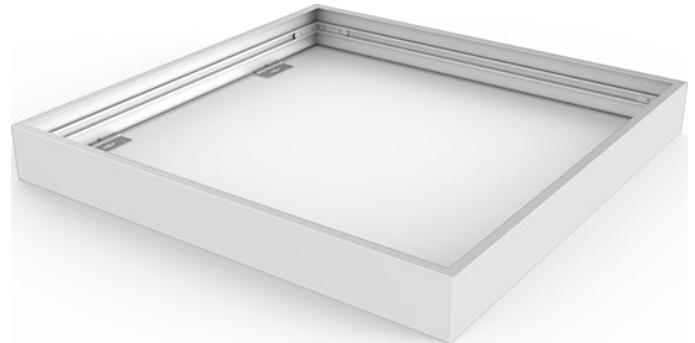

Surface Mounting Kit Pro 625x625x70mm

Tuotenro: 0047199

SYLVANIA

PROTM

CE UK
CA

Surface Mounting Kit for START Panel Eco, START Panel, Quantum, Quadro and Opticlip ranges. RAL9003. Height of 70 mm.

Tekniset ominaisuudet

Mitat (mm)

Valonjakotiedostot

Surface Mounting Kit Pro 625x625x70mm

Tuotenro: 0047199

SYLVANIA

Perustiedot

Tuotenimi	Surface Mounting Kit Pro 625x625x70mm
Teknologia	Non - Electrical Device
Lisätarvikkeen tyyppi	Asennus
Ympäristö	Sisävalaistus
Käyttökohteet	Opetustilat, Hotellit ja ravintolat, Toimistot, Myymälät
ETIM-luokka	EC002557
Takuu	5 vuotta

Rakennetiedot

Pituus (mm)	625
Leveys (mm)	625
Korkeus (mm)	70
Paino (kg)	1.015

Pakkaustiedot

EAN-koodi	5410288471990
Yksittäispakkauksen pituus / korkeus (cm)	10.5
Yksittäispakkauksen leveys (cm)	8.0
Yksittäispakkauksen syvyys (cm)	65.0
DUN14 (tukkupakkaus 1)	15410288471997
Kappalemäärä tukkupakkaus 2	4
Tukkupakkaus 2 pituus / korkeus (cm)	66.5
Tukkupakkaus 2 leveys (cm)	23.0
Tukkupakkaus 2 syvyys (cm)	18.5