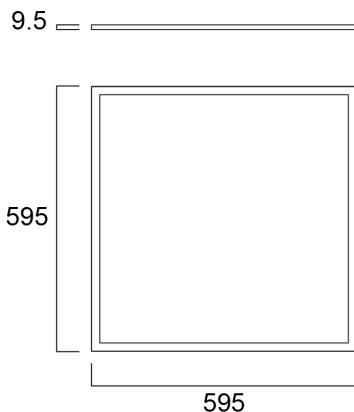

START Panel Flat 600x600 HE 4300Lm 840

Tuotenro: 0047215

SYLVANIA

Edge lit LED flat panel. Low Flicker, 35 W, Neutral White, 4000 K, 4300 lumens, high efficacy, 123 lm/W, Average lifespan: 120.000Hrs, PMMA opal diffuser, aluminium frame, steel body, electronic non dimmable driver. (HxWxD) 9.5 x 595 x 595 mm

Tekniset ominaisuudet

Mitat (mm)

Valonjakotiedostot

Distance [m]	Cone diameter [m]	Illuminance [lx]
0.5	1.56 1.42	8320 275 273
1.0	3.12 2.85	1660 119 107
1.5	4.67 4.27	689 83 84
2.0	6.23 5.69	376 20 20
2.5	7.79 7.11	241 19 21
3.0	9.35 8.54	187 13 15

Distance [m] Cone diameter [m] Illuminance [lx]
 — C0 - C180 (Half beam angle: 100.0°)
 — C90 - C270 (Half beam angle: 114.0°)

START Panel Flat 600x600 HE 4300Lm 840

Tuotenro: 0047215

SYLVANIA

Perustiedot