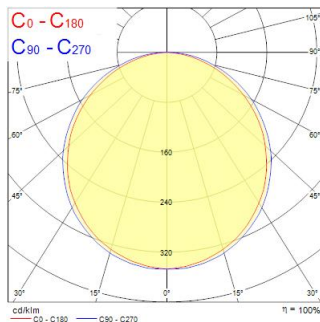

Tekniset ominaisuudet

Mitat (mm)

Valonjakotiedostot

Distance [m]	Cone diameter [m]	Illuminance [lx]
0.5	1.56 1.42	8320 275 273
1.0	3.12 2.85	1660 119 107
1.5	4.67 4.27	689 83 84
2.0	6.23 5.69	376 20 20
2.5	7.79 7.11	241 19 21
3.0	9.35 8.54	187 13 15

Distance [m] Cone diameter [m] Illuminance [lx]
 — C0 - C180 (Half beam angle: 100.0°)
 — C90 - C270 (Half beam angle: 114.0°)

START Panel Flat 600x600 HE 4300Lm 840

Tuotenro: 0047215

SYLVANIA

Perustiedot