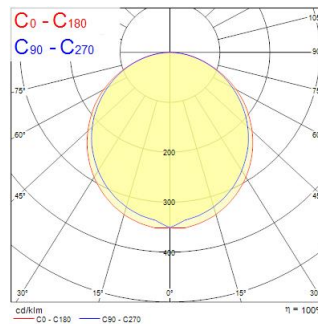

Valonjakotiedostot

Distance [m]	Cone diameter [m]	Illuminance [lx]
0.5	1.39 1.50	897 590 312
1.0	2.78 3.00	149 148 128
1.5	4.17 4.50	69 68 57
2.0	5.57 6.00	37 37 31
2.5	6.96 7.50	23 24 20
3.0	8.35 9.00	16 16 14