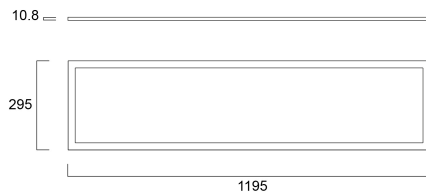

Tekniset ominaisuudet

Mitat (mm)