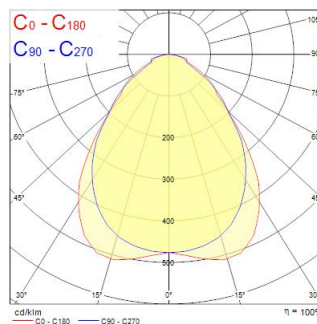

Tekniset ominaisuudet

Mitat (mm)

Valonjakotiedostot

0.5	0.52 0.51	800 E10° E150° 42.8° E100° 42.2°
1.0	1.83 1.81	1647 E10° E150° 42.8° E100° 42.2°
1.5	2.75 2.72	732 E10° E150° 42.8° E100° 42.2°
2.0	3.67 3.65	412 E10° E150° 42.8° E100° 42.2°
2.5	4.58 4.53	284 E10° E150° 42.8° E100° 42.2°
3.0	5.50 5.44	183 E10° E150° 42.8° E100° 42.2°

Distance [m] Cone diameter [m] Illuminance [lx]

— C0 - C180 (Half beam angle: 84.0°)
— C90 - C270 (Half beam angle: 65.0°)

START Panel Flat UGR19 600x600 3500Lm 830

Tuotenro: 0047226

SYLVANIA

Perustiedot

Tuotenimi	START Panel Flat UGR19 600x600 3500Lm 830
Teknologia	LED
Runko	Alumiini
Asennus	Uppoasennus kattopintaan, Pinta- asennus kattopintaan, Ripustettava
Ympäristö	Sisävalaistus
Käyttökohteet	Opetustilat, Toimistot
Käyttölämpötila-alue (°C)	-20°C...+40°C
Käyttölämpötila Tq (°C)	25
ETIM-luokka	EC002892
Sähkönumero FI	4276947
Takuu	5 vuotta

Optiset tiedot

Valaisimen valovirta (lm)	3,500
Valotehokkuus (lm/W)	100
Väriämpötila (K)	3000
Valon väri	Lämmin valkoinen
Värintoistoindeksi (CRI)	80
Valon värin vaihtelu (SDCM)	SDCM5
Avauskulma (°)	90
Valonjaon tyyppi	Symmetrinen
Häikäisyn rajoittaminen (UGR)	< 19
Fotobiologinen riskiluokka	RG0