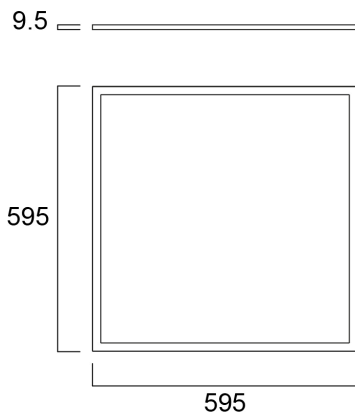

START Panel Flat UGR19 600x600 3500Lm 830

Tuotenro: 0047226

SYLVANIA

Edge lit LED flat panel with low glare (UGR<19). Low Flicker, 35 W, Warm White, 3000 K, 3500 lumens, 100 lm/W, Average lifespan: 120.000Hrs, prismatic diffuser, aluminium frame, steel body, electronic non dimmable driver. (HxWxD) 9.5 x 595 x 595 mm

Tekniset ominaisuudet

Mitat (mm)

Valonjakotiedostot

0.5	0.52 0.51	800 E10° E150° 42.8° E100° 42.2°
1.0	1.83 1.81	1647 E10° E150° 42.8° E100° 42.2°
1.5	2.75 2.72	732 E10° E150° 42.8° E100° 42.2°
2.0	3.67 3.65	412 E10° E150° 42.8° E100° 42.2°
2.5	4.58 4.53	284 E10° E150° 42.8° E100° 42.2°
3.0	5.50 5.44	183 E10° E150° 42.8° E100° 42.2°

Distance [m] Cone diameter [m] Illuminance [lx]

— C0 - C180 (Half beam angle: 84.0°)
— C90 - C270 (Half beam angle: 65.0°)

START Panel Flat UGR19 600x600 3500Lm 830

Tuotenro: 0047226

SYLVANIA

Perustiedot

Tuotenimi	START Panel Flat UGR19 600x600 3500Lm 830
Teknologia	LED
Runko	Alumiini
Asennus	Uppoasennus kattopintaan, Pinta- asennus kattopintaan, Ripustettava
Ympäristö	Sisävalaistus
Käyttökohteet	Opetustilat, Toimistot
Käyttölämpötila-alue (°C)	-20°C...+40°C
Käyttölämpötila Tq (°C)	25
ETIM-luokka	EC002892
Sähkönumero FI	4276947
Takuu	5 vuotta