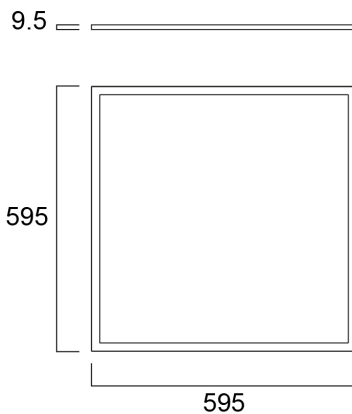

START Panel Flat UGR19 600x600 4000Lm 830

Tuotenro: 0047228

SYLVANIA

Edge lit LED flat panel with low glare (UGR<19). Low Flicker, 40 W, Warm White, 3000 K, 4000 lumens, 100 lm/W, 50000 hours lifetime (L70), prismatic diffuser, aluminium frame, steel body, electronic non dimmable driver. (HxWxD) 9.5 x 595 x 595 mm

Tekniset ominaisuudet

Mitat (mm)

Valonjakotiedostot

| | | | | |
|-----|------|------------|-------|-------------|
| 0.5 | 0.94 | 507 500 | 42.2° | 727 1405 |
| 1.0 | 1.88 | 507 500 | 42.2° | 1809 352 |
| 1.5 | 2.82 | 507 500 | 42.2° | 804 156 |
| 2.0 | 3.76 | 507 500 | 42.2° | 451 98 |
| 2.5 | 4.70 | 507 500 | 42.2° | 289 68 |
| 3.0 | 5.63 | 507 500 | 42.2° | 201 58 |

Distance [m] Cone diameter [m] Illuminance [lx]
C0 - C180 (Half beam angle: 86.4°)

START Panel Flat UGR19 600x600 4000Lm 830

Tuotenro: 0047228

SYLVANIA

Perustiedot

| | |
|---------------------------|--|
| Tuotenimi | START Panel Flat UGR19 600x600 4000Lm 830 |
| Teknologia | LED |
| Runko | Alumiini |
| Asennus | Uppoasennus kattopintaan, Pinta- asennus kattopintaan, Ripustettava |
| Ympäristö | Sisävalaistus |
| Käyttökohteet | Toimistot |
| Käyttölämpötila-alue (°C) | -20°C...+40°C |
| Käyttölämpötila Tq (°C) | 25 |
| ETIM-luokka | EC002892 |
| Sähkönnumero FI | 4276949 |
| Takuu | 5 vuotta |