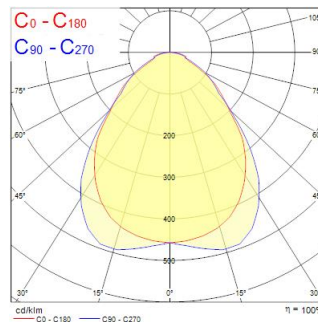

Tekniset ominaisuudet

Mitat (mm)

Valonjakotiedostot

| | | | | |
|-----|------|------------|-------|-------------|
| 0.5 | 0.94 | 507 500 | 42.2° | 727 1405 |
| 1.0 | 1.88 | 507 500 | 42.2° | 1809 352 |
| 1.5 | 2.82 | 507 500 | 42.2° | 804 156 |
| 2.0 | 3.76 | 507 500 | 42.2° | 451 98 |
| 2.5 | 4.70 | 507 500 | 42.2° | 289 68 |
| 3.0 | 5.63 | 507 500 | 42.2° | 201 58 |

Distance [m] Cone diameter [m] Illuminance [lx]
C0 - C180 (Half beam angle: 86.4°)

START Panel Flat UGR19 600x600 4000Lm 830

Tuotenro: 0047228

SYLVANIA

Perustiedot

| | |
|---------------------------|--|
| Tuotenimi | START Panel Flat UGR19 600x600 4000Lm 830 |
| Teknologia | LED |
| Runko | Alumiini |
| Asennus | Uppoasennus kattopintaan, Pinta- asennus kattopintaan, Ripustettava |
| Ympäristö | Sisävalaistus |
| Käyttökohteet | Toimistot |
| Käyttölämpötila-alue (°C) | -20°C...+40°C |
| Käyttölämpötila Tq (°C) | 25 |
| ETIM-luokka | EC002892 |
| Sähkönnumero FI | 4276949 |
| Takuu | 5 vuotta |

Optiset tiedot

| | |
|-------------------------------|------------------|
| Valaisimen valovirta (lm) | 3,950 |
| Valotehokkuus (lm/W) | 99 |
| Väriämpötila (K) | 3000 |
| Valon väri | Lämmin valkoinen |
| Värintoistoindeksi (CRI) | 80 |
| Valon värin vaihtelu (SDCM) | SDCM5 |
| Avauskulma (°) | 90 |
| Valonjaon tyyppi | Symmetrinen |
| Häikäisyn rajoittaminen (UGR) | < 19 |
| Fotobiologinen riskiluokka | RG0 |