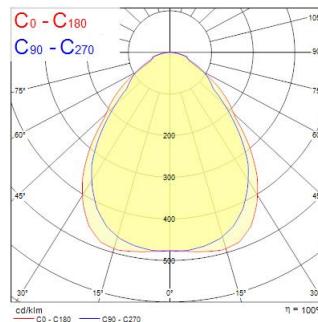

START Panel Flat UGR19 600x600 4800Lm 840

Tuotenro: 0047231

SYLVANIA

Edge lit LED flat panel with low glare (UGR<19). Low Flicker, 48 W, Neutral White, 4000 K, 4800 lumens, 100 lm/W, Average lifespan: 120.000Hrs, prismatic diffuser, aluminium frame, steel body, electronic non dimmable driver. (HxWxD) 9.5 x 595 x 595 mm

Tekniset ominaisuudet

Mitat (mm)

Valonjakotiedostot

| | | | |
|-----|--------------|------------------------------|----------------------|
| 0.5 | 0.89 0.86 | E171 E150 41° E100 43° | 9170 1905 1500 |
| 1.0 | 1.79 1.90 | E171 E150 41° E100 43° | 2284 477 461 |
| 1.5 | 2.68 2.86 | E171 E150 41° E100 43° | 1030 212 201 |
| 2.0 | 3.58 3.90 | E171 E150 41° E100 43° | 673 139 133 |
| 2.5 | 4.47 4.74 | E171 E150 41° E100 43° | 381 78 74 |
| 3.0 | 5.36 5.69 | E171 E150 41° E100 43° | 255 53 50 |

Distance [m] Cone diameter [m] Illuminance [lx]

— C0 - C180 (Half beam angle: 87.0°)
— C90 - C270 (Half beam angle: 83.0°)

START Panel Flat UGR19 600x600 4800Lm 840

Tuotenro: 0047231

SYLVANIA

Perustiedot

| | |
|---------------------------|--|
| Tuotenimi | START Panel Flat UGR19 600x600 4800Lm 840 |
| Teknologia | LED |
| Runko | Alumiini |
| Asennus | Uppoasennus kattopintaan, Pinta- asennus kattopintaan, Ripustettava |
| Ympäristö | Sisävalaistus |
| Käyttökohteet | Opetustilat, Toimistot |
| Käyttölämpötila-alue (°C) | -20°C...+40°C |
| Käyttölämpötila Tq (°C) | 25 |
| ETIM-luokka | EC002892 |
| Sähkönumero FI | 4276952 |
| Takuu | 5 vuotta |

Optiset tiedot

| | |
|-------------------------------|---------------------|
| Valaisimen valovirta (lm) | 4800 |
| Valotehokkuus (lm/W) | 100 |
| Värlämpötila (K) | 4000 |
| Valon väri | Neutraali valkoinen |
| Värintoistoindeksi (CRI) | 80 |
| Valon värin vaihtelu (SDCM) | SDCM5 |
| Avauskulma (°) | 90 |
| Valonjaon tyyppi | Symmetrinen |
| Häikäisyn rajoittaminen (UGR) | < 19 |
| Fotobiologinen riskiluokka | RG0 |