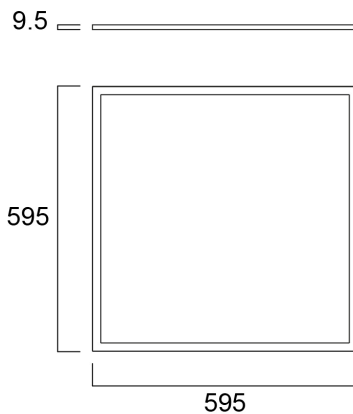

START Panel Flat UGR19 600x600 4800Lm 840

Tuotenro: 0047231

SYLVANIA

Edge lit LED flat panel with low glare (UGR<19). Low Flicker, 48 W, Neutral White, 4000 K, 4800 lumens, 100 lm/W, Average lifespan: 120.000Hrs, prismatic diffuser, aluminium frame, steel body, electronic non dimmable driver. (HxWxD) 9.5 x 595 x 595 mm

Tekniset ominaisuudet

Mitat (mm)

Valonjakotiedostot

| | | | |
|-----|--------------|------------------------------|----------------------|
| 0.5 | 0.89 0.86 | E171 E150 41° E100 43° | 9170 1905 1500 |
| 1.0 | 1.79 1.90 | E171 E150 41° E100 43° | 2284 477 461 |
| 1.5 | 2.68 2.86 | E171 E150 41° E100 43° | 1030 212 201 |
| 2.0 | 3.58 3.90 | E171 E150 41° E100 43° | 673 139 133 |
| 2.5 | 4.47 4.74 | E171 E150 41° E100 43° | 381 78 74 |
| 3.0 | 5.36 5.69 | E171 E150 41° E100 43° | 255 53 50 |

Distance [m] Cone diameter [m] Illuminance [lx]

— C0 - C180 (Half beam angle: 87.0°)
— C90 - C270 (Half beam angle: 83.0°)

START Panel Flat UGR19 600x600 4800Lm 840

Tuotenro: 0047231

SYLVANIA

Perustiedot

| | |
|---------------------------|--|
| Tuotenimi | START Panel Flat UGR19 600x600 4800Lm 840 |
| Teknologia | LED |
| Runko | Alumiini |
| Asennus | Uppoasennus kattopintaan, Pinta- asennus kattopintaan, Ripustettava |
| Ympäristö | Sisävalaistus |
| Käyttökohteet | Opetustilat, Toimistot |
| Käyttölämpötila-alue (°C) | -20°C...+40°C |
| Käyttölämpötila Tq (°C) | 25 |
| ETIM-luokka | EC002892 |
| Sähkönumero FI | 4276952 |
| Takuu | 5 vuotta |