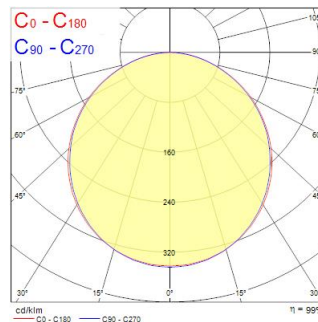

START Panel Flat 625x625 HE DALI 4300Lm 830

Tuotenro: 0047242

SYLVANIA

Edge lit LED flat panel. Low Flicker, 35 W, Warm White, 3000 K, 4300 lumens, high efficacy, 123 lm/W, Average lifespan: 120.000Hrs, PMMA opal diffuser, aluminium frame, steel body, push-dim DALI driver of TRIDONIC (LCA 45W 500–1400mA one4all SR PRE 28000672). (HxWxD) 10 x 621 x 621 mm

Tekniset ominaisuudet

Mitat (mm)

Valonjakotiedostot

Distance [m]	Cone diameter [m]	Illuminance [lx]
0.5	1.48 1.52	8000 502 489
1.0	2.95 3.04	1414 138 117
1.5	4.43 4.57	638 58 52
2.0	5.91 6.09	354 33 29
2.5	7.38 7.61	226 21 18
3.0	8.86 9.13	157 14 13

Optiset tiedot

Valaisimen valovirta (lm)	4,150
Valotehokkuus (lm/W)	119
Väriämpötila (K)	3000
Valon väri	Lämmin valkoinen
Värintoistoindeksi (CRI)	80
Valon värin vaihtelu (SDCM)	SDCM5
Avauskulma (°)	120
Valonjaon tyyppi	Symmetrinen
Fotobiologinen riskiluokka	RG0