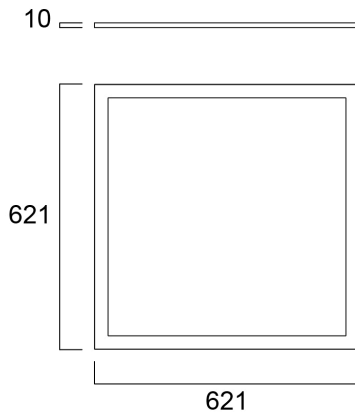

START Panel Flat 625x625 HE DALI 4300Lm 830

Tuotenro: 0047242

SYLVANIA

Edge lit LED flat panel. Low Flicker, 35 W, Warm White, 3000 K, 4300 lumens, high efficacy, 123 lm/W, Average lifespan: 120.000Hrs, PMMA opal diffuser, aluminium frame, steel body, push-dim DALI driver of TRIDONIC (LCA 45W 500–1400mA one4all SR PRE 28000672). (HxWxD) 10 x 621 x 621 mm

Tekniset ominaisuudet

Mitat (mm)

Valonjakotiedostot

Distance [m]	Cone diameter [m]	Illuminance [lx]
0.5	1.48 1.52	8000 502 489
1.0	2.95 3.04	1414 138 117
1.5	4.43 4.57	638 58 52
2.0	5.91 6.09	354 33 29
2.5	7.38 7.61	226 21 18
3.0	8.86 9.13	157 14 13