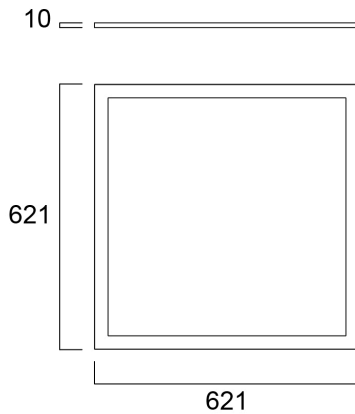

START Panel Flat UGR19 625x625 4000Lm 830

Tuotenro: 0047244

SYLVANIA

Edge lit LED flat panel with low glare (UGR<19). Low Flicker, 40 W, Warm White, 3000 K, 4000 lumens, 100 lm/W, Average lifespan: 120.000Hrs, prismatic diffuser, aluminium frame, steel body, electronic non dimmable driver. (HxWxD) 10 x 621 x 621 mm

Tekniset ominaisuudet

Mitat (mm)

Valonjakotiedostot

Distance [m]	Cone diameter [m]	Beam diameter [m]	Illuminance [lx]
0.5	0.94	0.94	799
1.0	1.88	1.88	399
1.5	2.82	2.82	266
2.0	3.76	3.76	199
2.5	4.70	4.70	159
3.0	5.63	5.63	119

Distance [m] Cone diameter [m] Illuminance [lx]
C0 - C180 (Half beam angle: 86.4°)

START Panel Flat UGR19 625x625 4000Lm 830

Tuotenro: 0047244

SYLVANIA

Perustiedot

Tuotenimi	START Panel Flat UGR19 625x625 4000Lm 830
Teknologia	LED
Runko	Alumiini
Asennus	Uppoasennus kattopintaan, Pinta-asennus kattopintaan, Ripustettava
Ympäristö	Sisävalaistus
Käyttökohteet	Opetustilat, Toimistot
Käyttölämpötila-alue (°C)	-20°C...+40°C
Käyttölämpötila Tq (°C)	25
ETIM-luokka	EC002892
Takuu	5 vuotta