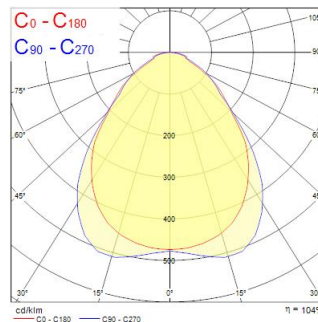

Tekniset ominaisuudet

Mitat (mm)

Valonjakotiedostot

Distance [m]	Cone diameter [m]	Beam diameter [m]	Illuminance [lx]
0.5	0.94	0.94	799
1.0	1.88	1.88	399
1.5	2.82	2.82	266
2.0	3.76	3.76	199
2.5	4.70	4.70	159
3.0	5.63	5.63	119

Distance [m] Cone diameter [m] Illuminance [lx]
C0 - C180 (Half beam angle: 86.4°)

START Panel Flat UGR19 625x625 4000Lm 830

Tuotenro: 0047244

SYLVANIA

Perustiedot

Tuotenimi	START Panel Flat UGR19 625x625 4000Lm 830
Teknologia	LED
Runko	Alumiini
Asennus	Uppoasennus kattopintaan, Pinta-asennus kattopintaan, Ripustettava
Ympäristö	Sisävalaistus
Käyttökohteet	Opetustilat, Toimistot
Käyttölämpötila-alue (°C)	-20°C...+40°C
Käyttölämpötila Tq (°C)	25
ETIM-luokka	EC002892
Takuu	5 vuotta

Optiset tiedot

Valaisimen valovirta (lm)	3,950
Valotehokkuus (lm/W)	99
Väriämpötila (K)	3000
Valon väri	Lämmin valkoinen
Värintoistoindeksi (CRI)	80
Valon värin vaihtelu (SDCM)	SDCM5
Avauskulma (°)	90
Valonjaon tyyppi	Symmetrinen
Häikäisyn rajoittaminen (UGR)	< 19
Fotobiologinen riskiluokka	RG0