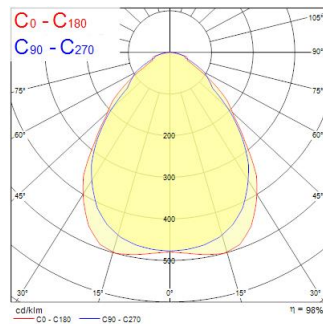

START Panel Flat UGR19 625x625 4000Lm 840

Tuotenro: 0047245

SYLVANIA

Edge lit LED flat panel with low glare (UGR<19). Low Flicker, 40 W, Neutral White, 4000 K, 4000 lumens, 100 lm/W, Average lifespan: 120.000Hrs, prismatic diffuser, aluminium frame, steel body, electronic non dimmable driver. (HxWxD) 10 x 621 x 621 mm

Tekniset ominaisuudet

Mitat (mm)

Valonjakotiedostot

Distance [m]	Cone diameter [m]	Beam diameter [m]	Beam diameter [m]	Illuminance [lx]
0.5	0.52 0.51	0.07	0.07	7770 1559 1559
1.0	1.03 1.03	0.07	0.07	1948 390 390
1.5	2.75 2.74	0.07	0.07	884 173 173
2.0	3.67 3.65	0.07	0.07	486 97 97
2.5	4.58 4.57	0.07	0.07	311 62 62
3.0	5.50 5.48	0.07	0.07	216 43 43

Optiset tiedot

Valaisimen valovirta (lm)	4,100
Valotehokkuus (lm/W)	103
Väriämpötila (K)	4000
Valon väri	Neutraali valkoinen
Värintoistoindeksi (CRI)	80
Valon värin vaihtelu (SDCM)	SDCM5
Avauskulma (°)	90
Valonjaon tyyppi	Symmetrinen
Häikäisyn rajoittaminen (UGR)	< 19
Fotobiologinen riskiluokka	RG0