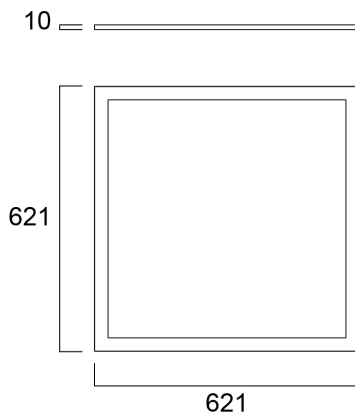

START Panel Flat UGR19 625x625 4000Lm 840

Tuotenro: 0047245

SYLVANIA

Edge lit LED flat panel with low glare (UGR<19). Low Flicker, 40 W, Neutral White, 4000 K, 4000 lumens, 100 lm/W, Average lifespan: 120.000Hrs, prismatic diffuser, aluminium frame, steel body, electronic non dimmable driver. (HxWxD) 10 x 621 x 621 mm

Tekniset ominaisuudet

Mitat (mm)

Valonjakotiedostot

Distance [m]	Cone diameter [m]	Beam diameter [m]	Beam diameter [m]	Illuminance [lx]
0.5	0.52 0.51	0.07	0.07	7770 1559 1559
1.0	1.03 1.03	0.07	0.07	1948 390 390
1.5	2.75 2.74	0.07	0.07	884 173 173
2.0	3.67 3.65	0.07	0.07	486 97 97
2.5	4.58 4.57	0.07	0.07	311 62 62
3.0	5.50 5.48	0.07	0.07	216 43 43

START Panel Flat UGR19 625x625 4000Lm 840

Tuotenro: 0047245

SYLVANIA

Pakkaustiedot

EAN-koodi	5410288472454
Yksittäispakkauksen pituus / korkeus (cm)	65.5
Yksittäispakkauksen leveys (cm)	4.4
Yksittäispakkauksen syvyys (cm)	70.0
DUN14 (tukkupakkaus 1)	15410288472451
Kappalemäärä tukkupakkaus 2	2
Tukkupakkaus 2 pituus / korkeus (cm)	67.5
Tukkupakkaus 2 leveys (cm)	10.8
Tukkupakkaus 2 syvyys (cm)	72.0