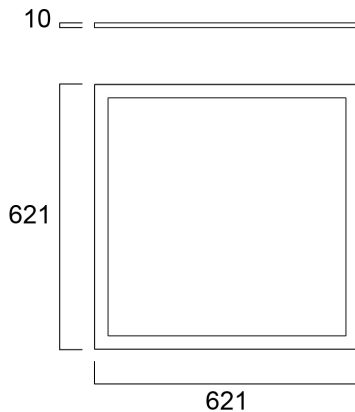

START Panel Flat UGR19 625x625 DALI 4000Lm 830

Tuotenro: 0047246

SYLVANIA

Edge lit LED flat panel with low glare (UGR<19). Low Flicker, 40 W, Warm White, 3000 K, 4000 lumens, 100 lm/W, Average lifespan: 120.000Hrs, prismatic diffuser, aluminium frame, steel body, push-dim DALI driver of TRIDONIC. (HxWxD) 10 x 621 x 621 mm

Tekniset ominaisuudet

Mitat (mm)

Valonjakotiedostot

Distance [m]	Cone diameter [m]	Beam diameter [m]	Illuminance [lx]
0.5	0.94	0.94	799
1.0	1.88	1.88	399
1.5	2.82	2.82	266
2.0	3.76	3.76	199
2.5	4.70	4.70	159
3.0	5.63	5.63	119

Distance [m] Cone diameter [m] Illuminance [lx]
C0 - C180 (Half beam angle: 86.4°)

START Panel Flat UGR19 625x625 DALI 4000Lm 830

Tuotenro: 0047246

SYLVANIA

Perustiedot

Tuotenimi	START Panel Flat UGR19 625x625 DALI 4000Lm 830
Teknologia	LED
Runko	Alumiini
Asennus	Uppoasennus kattopintaan, Pinta-asennus kattopintaan, Ripustettava
Ympäristö	Sisävalaistus
Käyttökohteet	Opetustilat, Toimistot
Käyttölämpötila-alue (°C)	-20°C...+40°C
Käyttölämpötila Tq (°C)	25
ETIM-luokka	EC002892
Takuu	5 vuotta